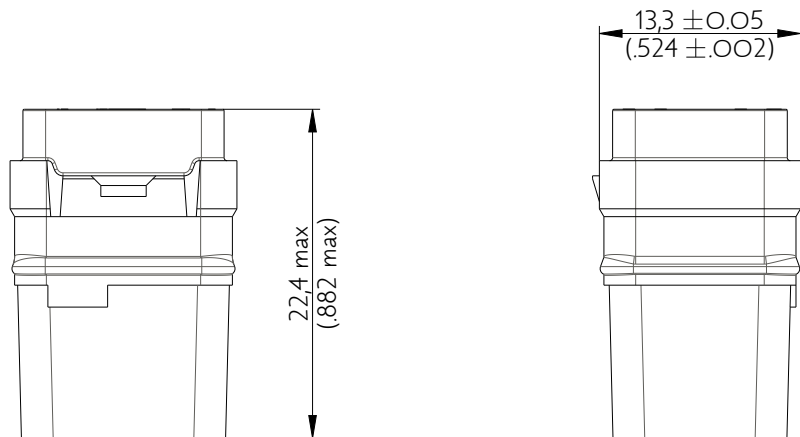

SIME2022SD

Amphenol Air LB

2, rue Clément Ader - ZAC de WE - 08110 CARRIGNAN - Tel.: (33) 03.24.22.78.49 - E-mail: support-technique@amphenol-airlb.fr

Ce document est la propriété d'Amphenol Air LB et ne peut être reproduit ou communiqué sans son autorisation / This datasheet is the property of Amphenol Air LB and cannot be reproduced or communicated without authorization