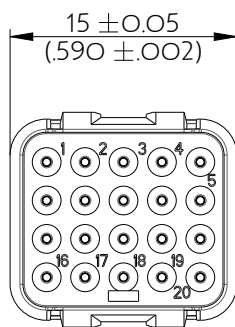

SIME2022SD

Amphenol Air LB

2, rue Clément Ader - ZAC de WE - 08110 CARRIGNAN - Tel.: (33) 03.24.22.78.49 - E-mail: support-technique@amphenol-airlb.fr

Ce document est la propriété d'Amphenol Air LB et ne peut être reproduit ou communiqué sans son autorisation / This datasheet is the property of Amphenol Air LB and cannot be reproduced or communicated without authorization