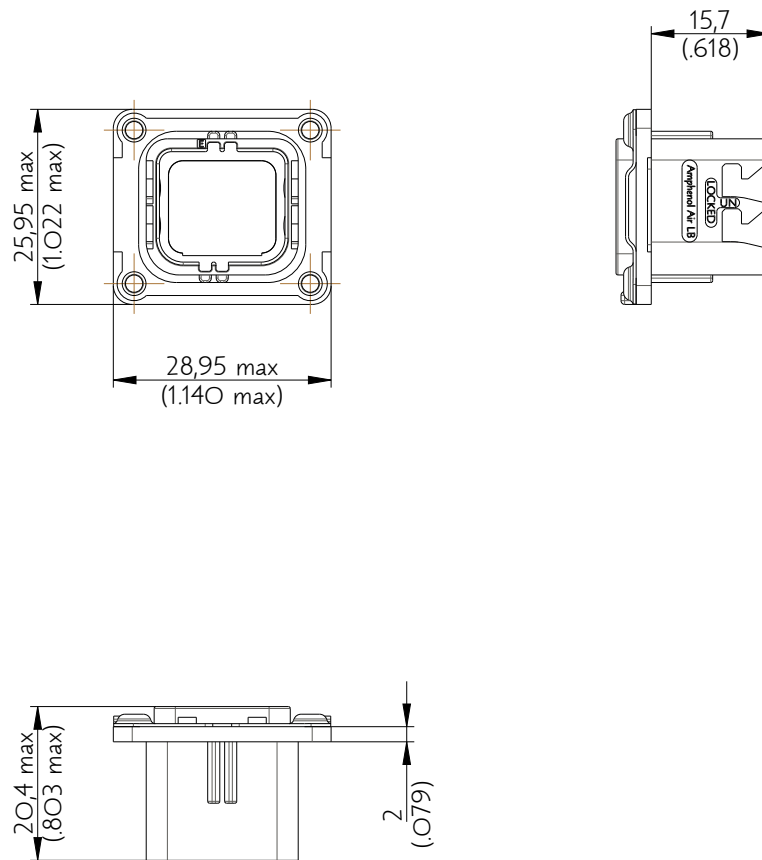

SIM2B25E001

Amphenol Air LB

2, rue Clément Ader - ZAC de WE - 08110 CARRIGNAN - Tel.: (33) 03.24.22.78.49 - E-mail: support-technique@amphenol-airlb.fr

Ce document est la propriété d'Amphenol Air LB et ne peut être reproduit ou communiqué sans son autorisation / This datasheet is the property of Amphenol Air LB and cannot be reproduced or communicated without authorization