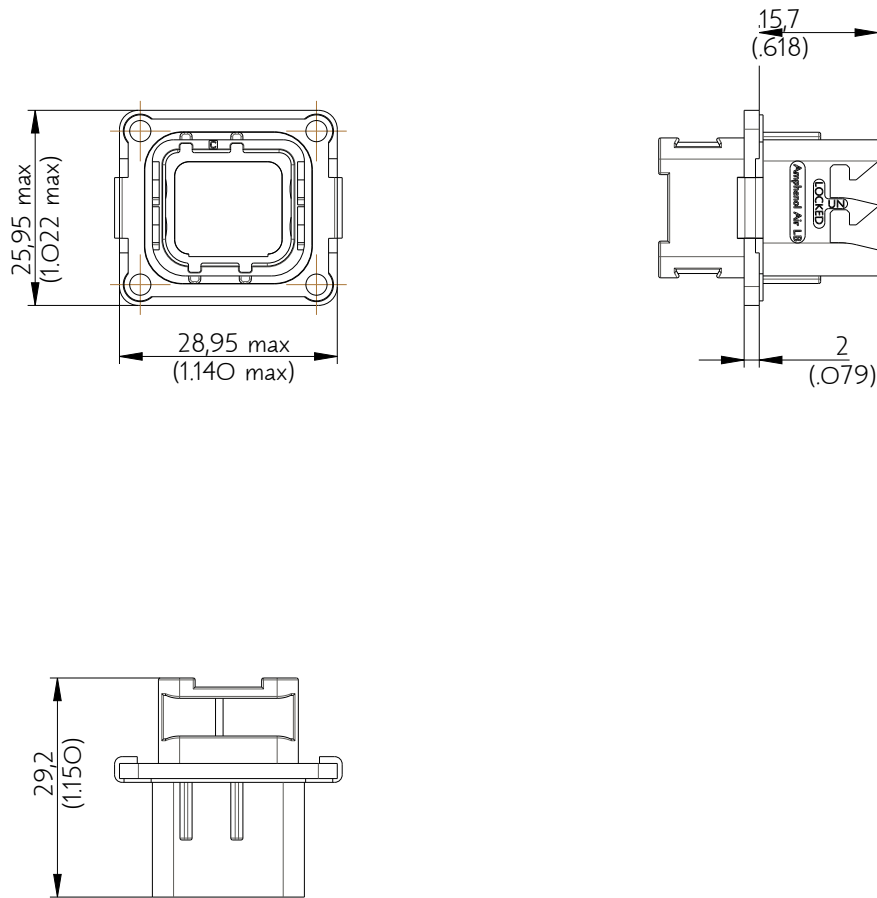

SIM2B24C010

Amphenol Air LB

2, rue Clément Ader - ZAC de WE - 08110 CARRIGNAN - Tel.: (33) 03.24.22.78.49 - E-mail: support-technique@amphenol-airlb.fr

Ce document est la propriété d'Amphenol Air LB et ne peut être reproduit ou communiqué sans son autorisation / This datasheet is the property of Amphenol Air LB and cannot be reproduced or communicated without authorization