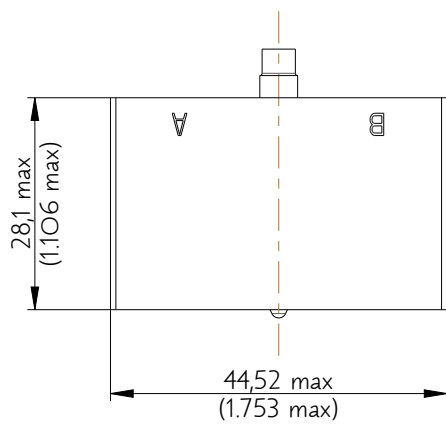

SIM2D40VB

Amphenol Air LB

2, rue Clément Ader - ZAC de WE - 08110 CARGNAN - Tel.: (33) 03.24.22.78.49 - E-mail: support-technique@amphenol-airlb.fr

Ce document est la propriété d'Amphenol Air LB et ne peut être reproduit ou communiqué sans son autorisation / This datasheet is the property of Amphenol Air LB and cannot be reproduced or communicated without authorization