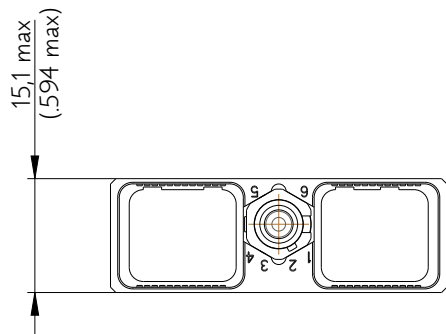

SIM2D40VB

Amphenol Air LB

2, rue Clément Ader - ZAC de WE - 08110 CARGNAN - Tel.: (33) 03.24.22.78.49 - E-mail: support-technique@amphenol-airlb.fr

Ce document est la propriété d'Amphenol Air LB et ne peut être reproduit ou communiqué sans son autorisation / This datasheet is the property of Amphenol Air LB and cannot be reproduced or communicated without authorization