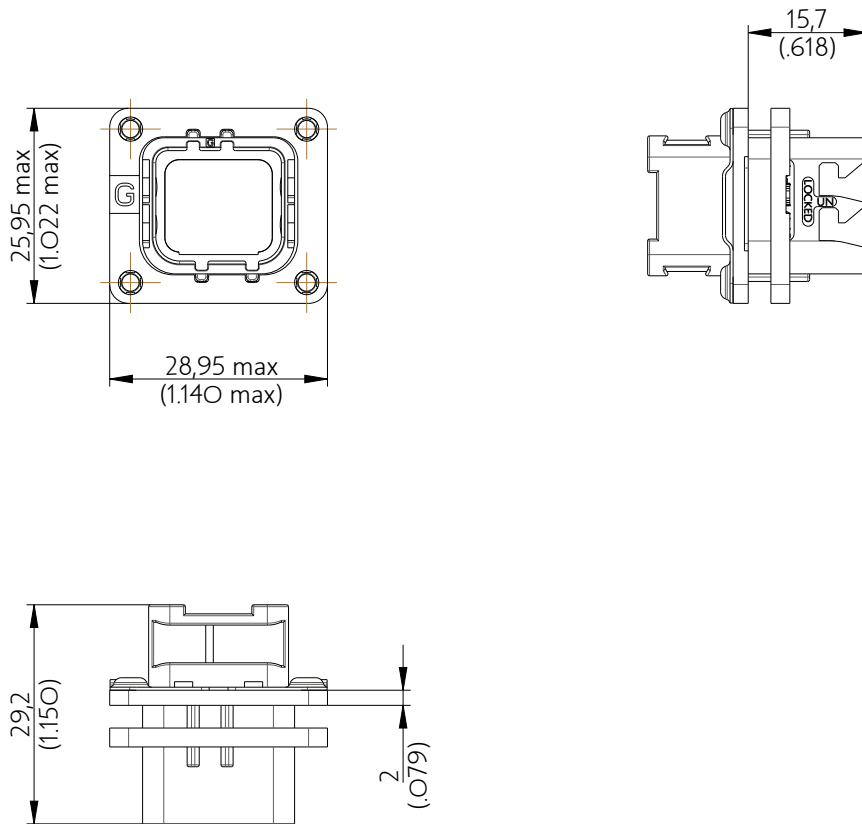

SIM2B24G101

Amphenol Air LB

2, rue Clément Ader - ZAC de WE - 08110 CARRIGNAN - Tel.: (33) 03.24.22.78.49 - E-mail: support-technique@amphenol-airlb.fr

Ce document est la propriété d'Amphenol Air LB et ne peut être reproduit ou communiqué sans son autorisation / This datasheet is the property of Amphenol Air LB and cannot be reproduced or communicated without authorization