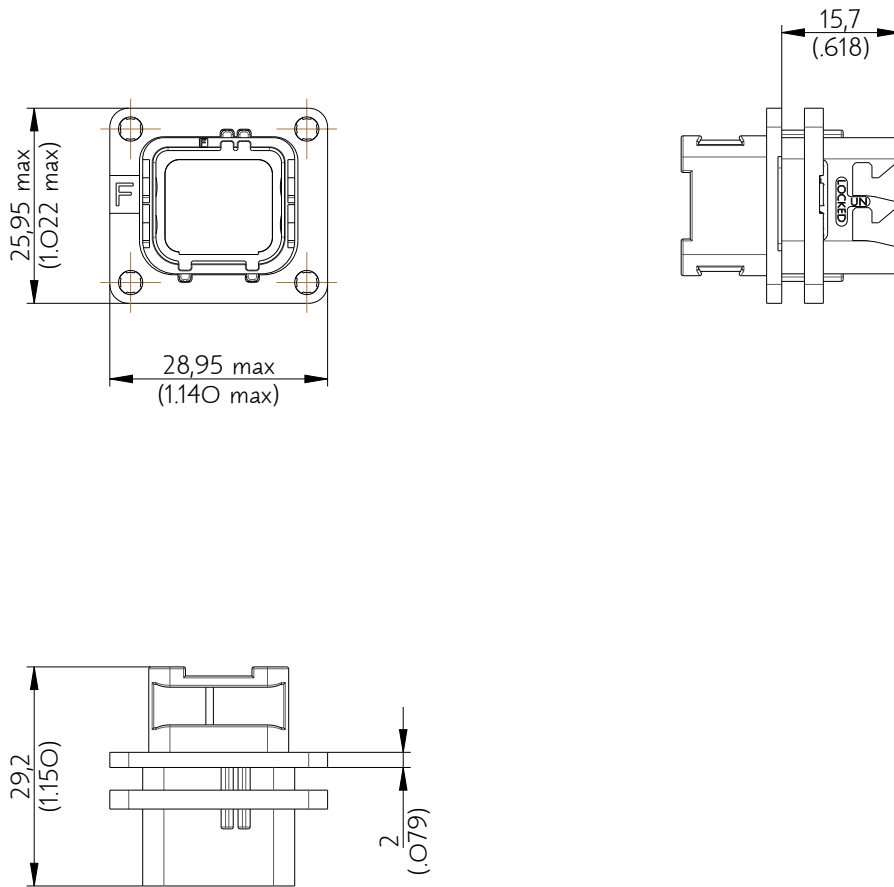

SIM2B24F100

Amphenol Air LB

2, rue Clément Ader - ZAC de WE - 08110 CARGNAN - Tel.: (33) 03.24.22.78.49 - E-mail: support-technique@amphenol-airlb.fr

Ce document est la propriété d'Amphenol Air LB et ne peut être reproduit ou communiqué sans son autorisation / This datasheet is the property of Amphenol Air LB and cannot be reproduced or communicated without authorization