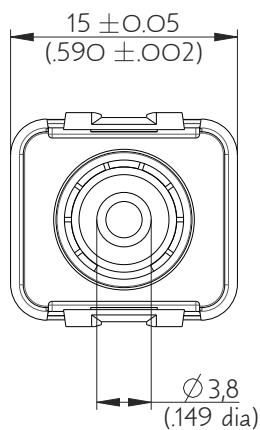

SIM3E0108SDP

Amphenol Air LB

2, rue Clément Ader - ZAC de WE - 08110 CARGIGNAN - Tel.: (33) 03.24.22.78.49 - E-mail: support-technique@amphenol-airlb.fr

Ce document est la propriété d'Amphenol Air LB et ne peut être reproduit ou communiqué sans son autorisation / This datasheet is the property of Amphenol Air LB and cannot be reproduced or communicated without authorization