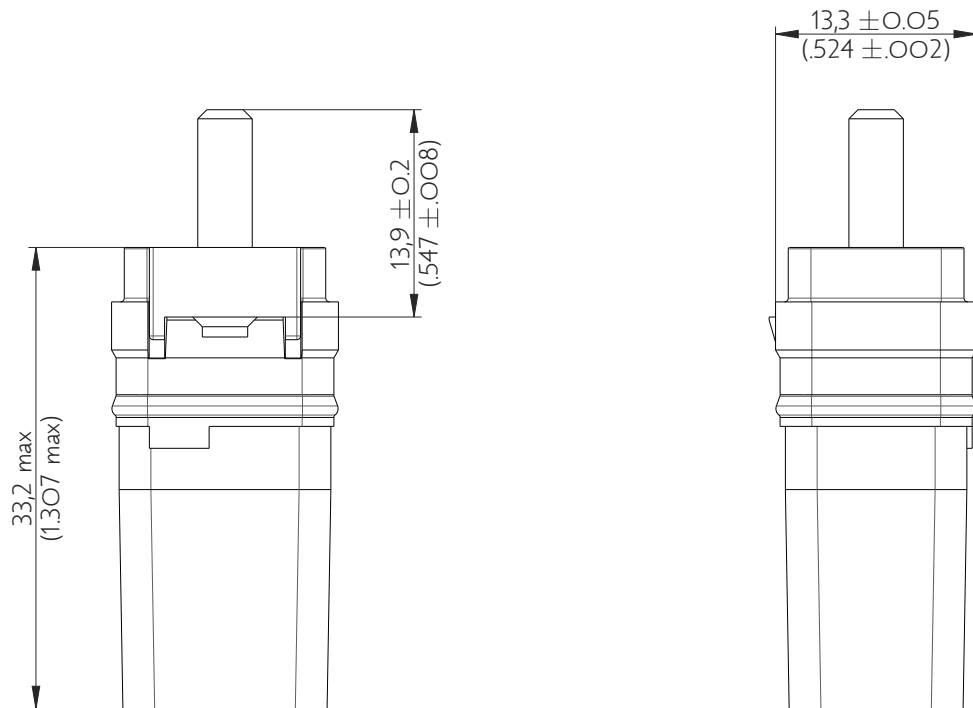

SIM3E0108SDP

Amphenol Air LB

2, rue Clément Ader - ZAC de WE - 08110 CARGIGNAN - Tel.: (33) 03.24.22.78.49 - E-mail: support-technique@amphenol-airlb.fr

Ce document est la propriété d'Amphenol Air LB et ne peut être reproduit ou communiqué sans son autorisation / This datasheet is the property of Amphenol Air LB and cannot be reproduced or communicated without authorization