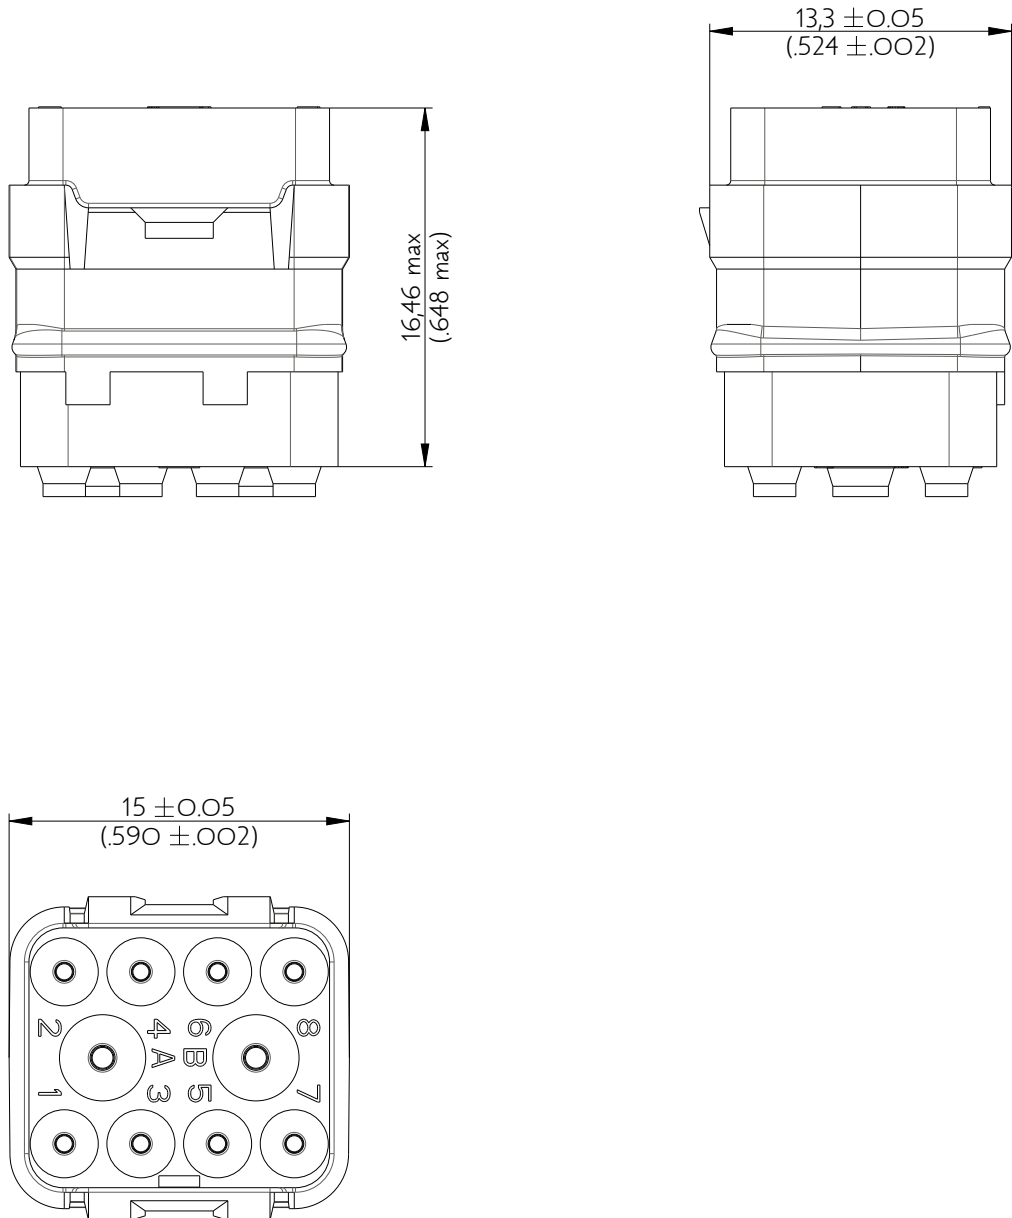

SIME0910PB

Amphenol Air LB

2, rue Clément Ader - ZAC de WE - 08110 CARRIGNAN - Tel.: (33) 03.24.22.78.49 - E-mail: support-technique@amphenol-airlb.fr

Ce document est la propriété d'Amphenol Air LB et ne peut être reproduit ou communiqué sans son autorisation / This datasheet is the property of Amphenol Air LB and cannot be reproduced or communicated without authorization