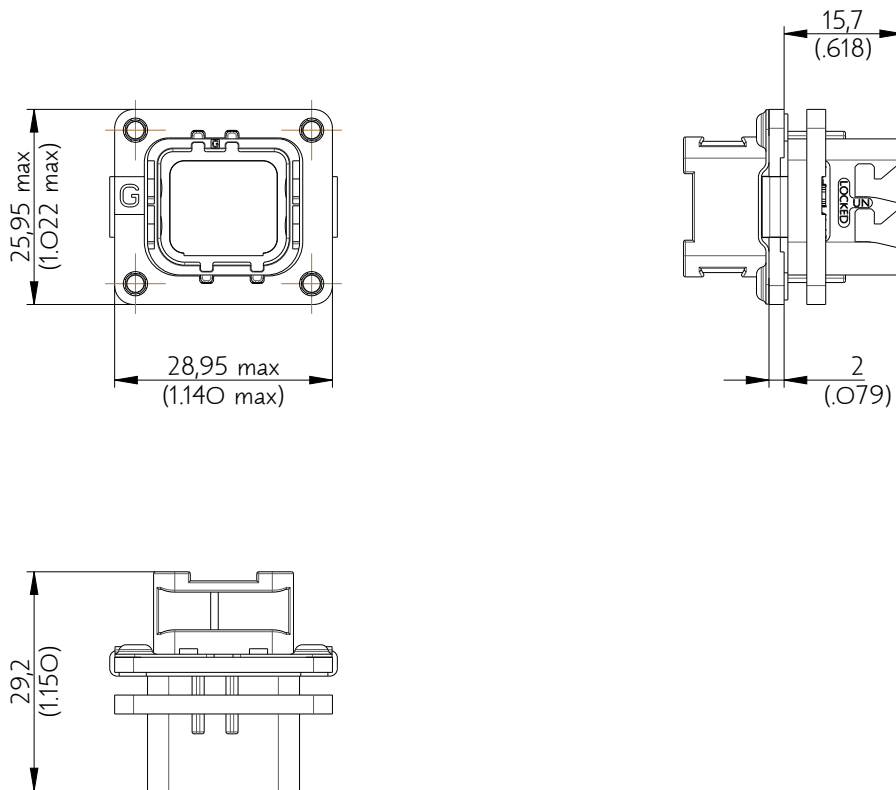

SIM2B24G111

Amphenol Air LB

2, rue Clément Ader - ZAC de WE - 08110 CARRIGNAN - Tel.: (33) 03.24.22.78.49 - E-mail: support-technique@amphenol-airlb.fr

Ce document est la propriété d'Amphenol Air LB et ne peut être reproduit ou communiqué sans son autorisation / This datasheet is the property of Amphenol Air LB and cannot be reproduced or communicated without authorization