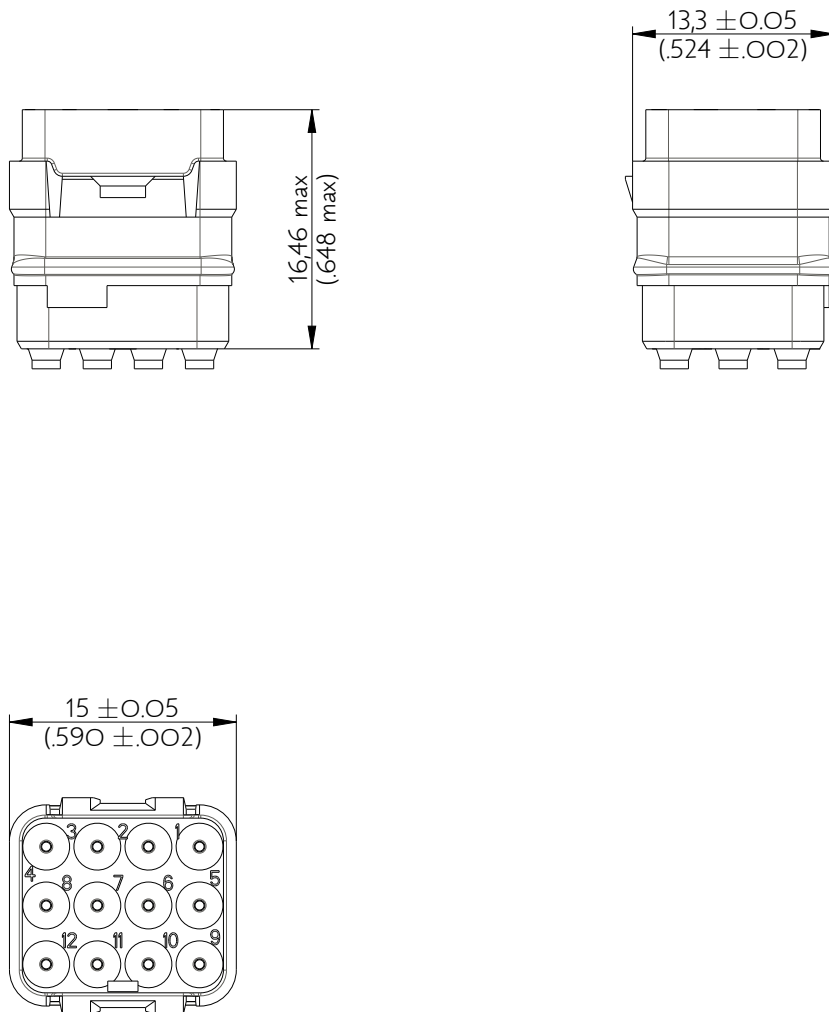

SIME1220PD

Amphenol Air LB

2, rue Clément Ader - ZAC de WE - 08110 CARRIGNAN - Tel.: (33) 03.24.22.78.49 - E-mail: support-technique@amphenol-airlb.fr

Ce document est la propriété d'Amphenol Air LB et ne peut être reproduit ou communiqué sans son autorisation / This datasheet is the property of Amphenol Air LB and cannot be reproduced or communicated without authorization