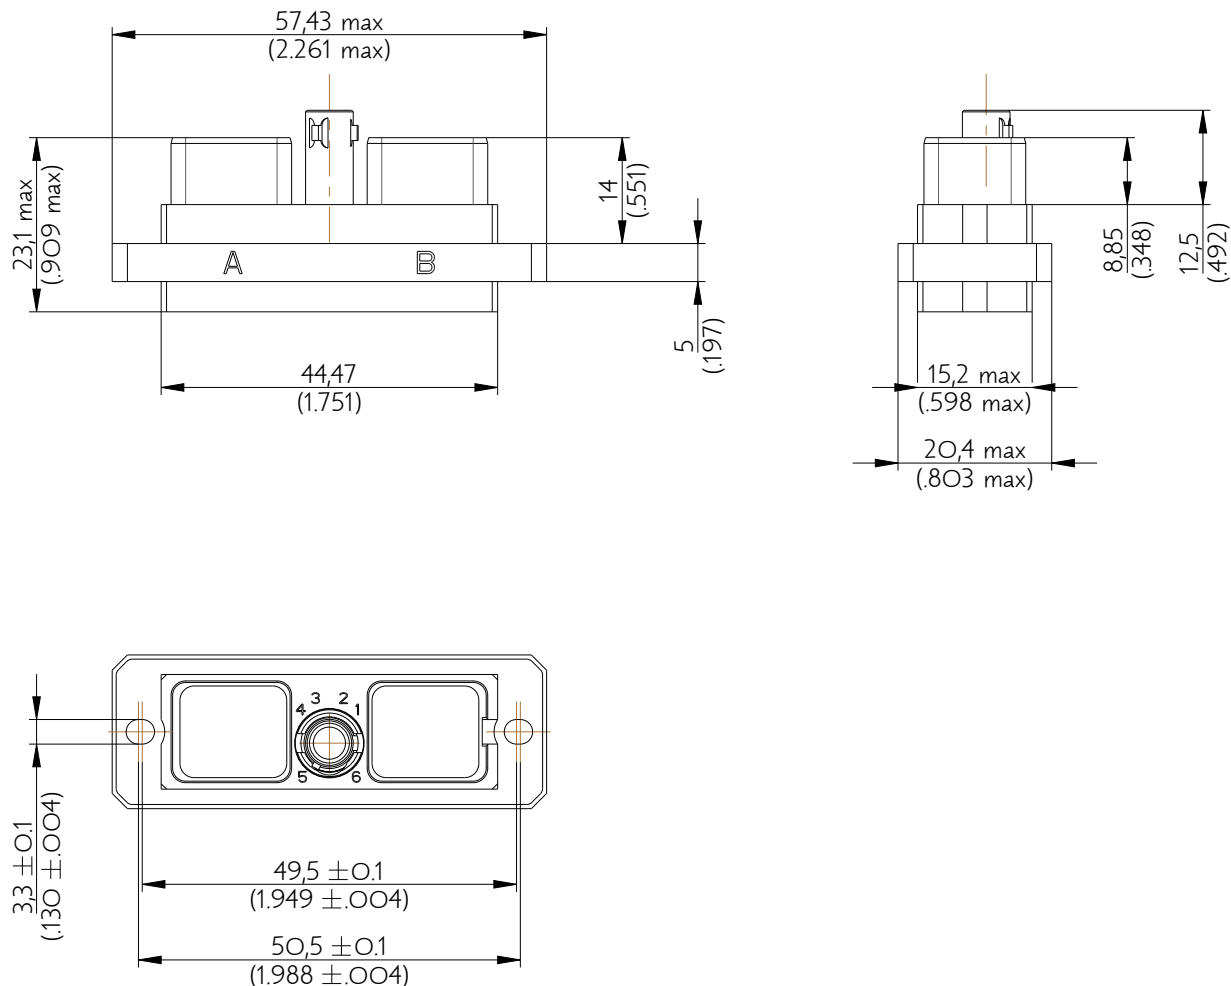

SIM2D45VE

Amphenol Air LB

2, rue Clément Ader - ZAC de WE - 08110 CARGNAN - Tel.: (33) 03.24.22.78.49 - E-mail: support-technique@amphenol-airlb.fr

Ce document est la propriété d'Amphenol Air LB et ne peut être reproduit ou communiqué sans son autorisation / This datasheet is the property of Amphenol Air LB and cannot be reproduced or communicated without authorization