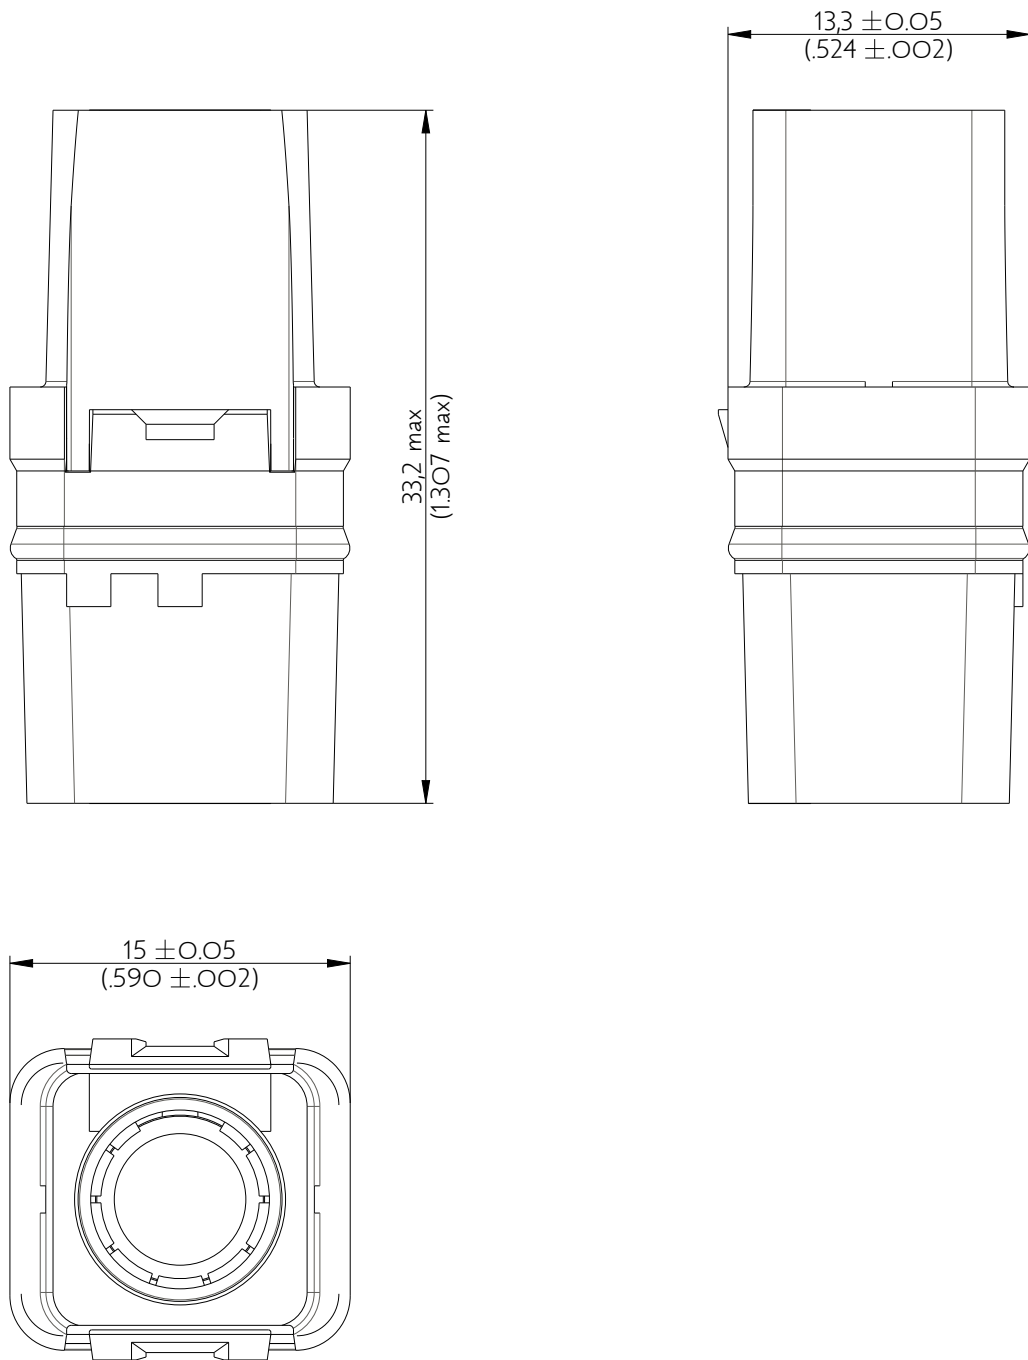

SIME0128SC

Amphenol Air LB

2, rue Clément Ader - ZAC de WE - 08110 CARGNAN - Tel.: (33) 03.24.22.78.49 - E-mail: support-technique@amphenol-airlb.fr

Ce document est la propriété d'Amphenol Air LB et ne peut être reproduit ou communiqué sans son autorisation / This datasheet is the property of Amphenol Air LB and cannot be reproduced or communicated without authorization