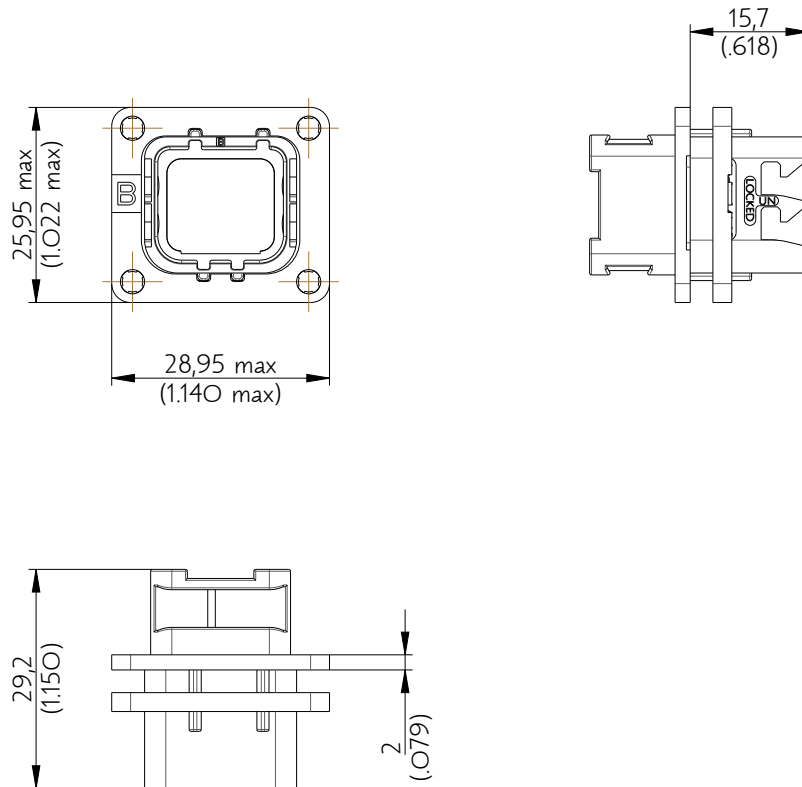

SIM2B24B100

Amphenol Air LB

2, rue Clément Ader - ZAC de WE - 08110 CARRIGNAN - Tel.: (33) 03.24.22.78.49 - E-mail: support-technique@amphenol-airlb.fr

Ce document est la propriété d'Amphenol Air LB et ne peut être reproduit ou communiqué sans son autorisation / This datasheet is the property of Amphenol Air LB and cannot be reproduced or communicated without authorization