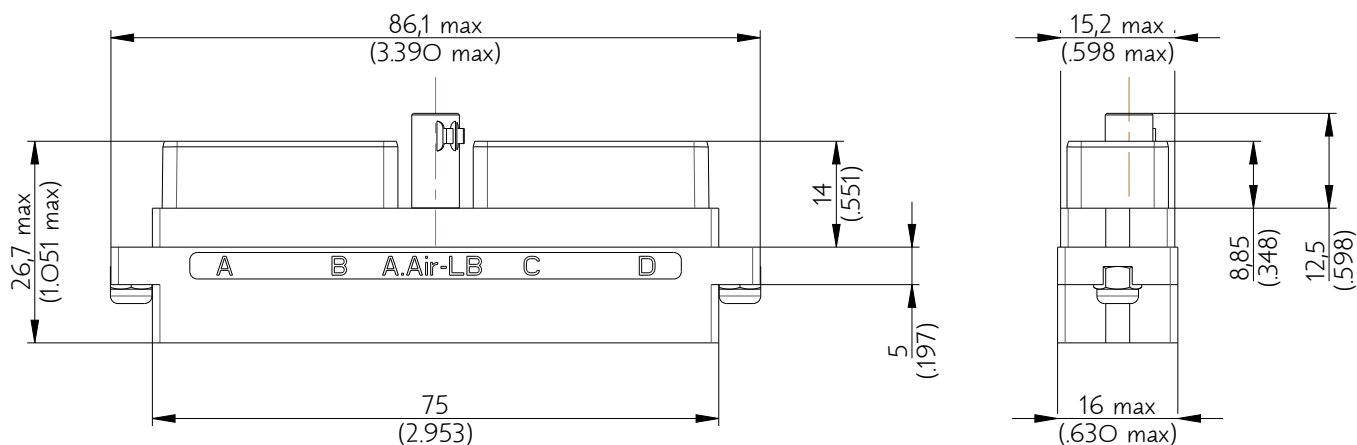

SIM2B82KF

Amphenol Air LB

2, rue Clément Ader - ZAC de WE - 08110 CARGNAN - Tel.: (33) 03.24.22.78.49 - E-mail: support-technique@amphenol-airlb.fr

Ce document est la propriété d'Amphenol Air LB et ne peut être reproduit ou communiqué sans son autorisation / This datasheet is the property of Amphenol Air LB and cannot be reproduced or communicated without authorization