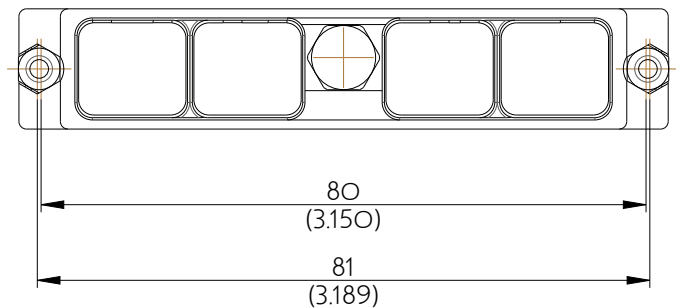

SIM2B82KF

Amphenol Air LB

2, rue Clément Ader - ZAC de WE - 08110 CARGNAN - Tel.: (33) 03.24.22.78.49 - E-mail: support-technique@amphenol-airlb.fr

Ce document est la propriété d'Amphenol Air LB et ne peut être reproduit ou communiqué sans son autorisation / This datasheet is the property of Amphenol Air LB and cannot be reproduced or communicated without authorization