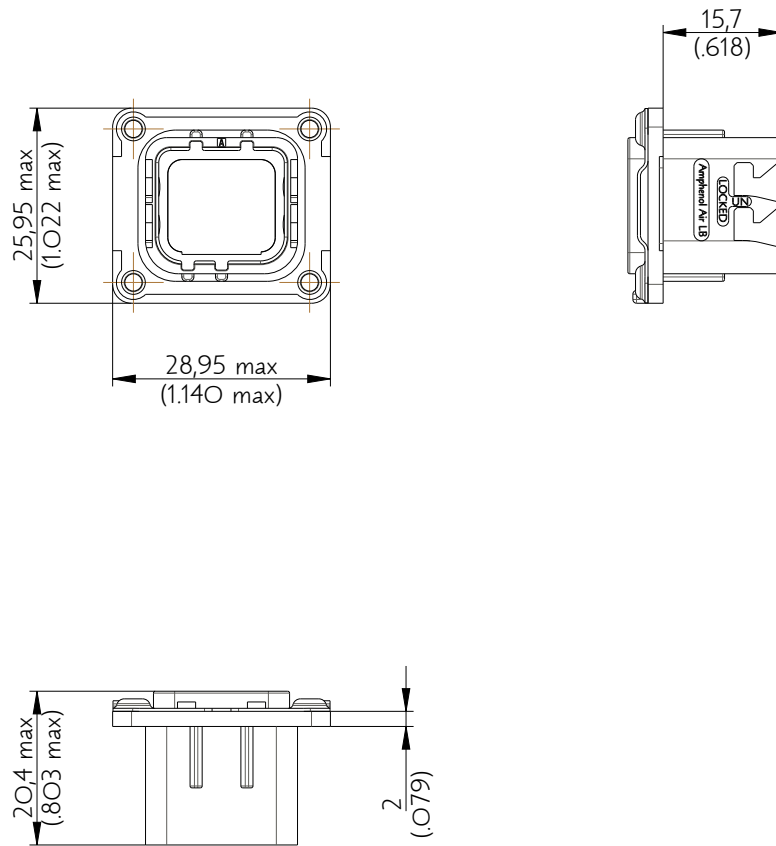

SIM2B25A001

Amphenol Air LB

2, rue Clément Ader - ZAC de WE - 08110 CARNIGNAN - Tel.: (33) 03.24.22.78.49 - E-mail: support-technique@amphenol-airlb.fr

Ce document est la propriété d'Amphenol Air LB et ne peut être reproduit ou communiqué sans son autorisation / This datasheet is the property of Amphenol Air LB and cannot be reproduced or communicated without authorization