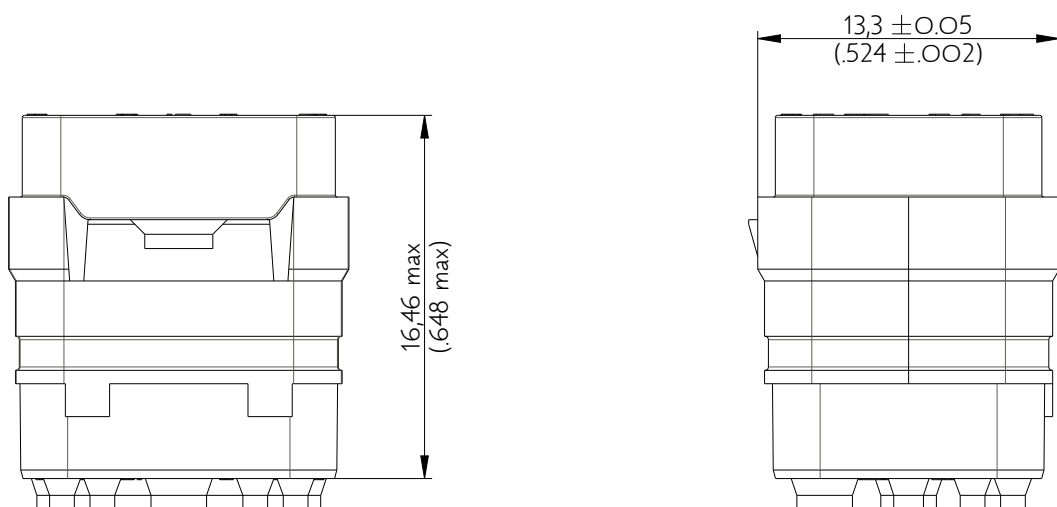

SIMM1602PA

Amphenol Air LB

2, rue Clément Ader - ZAC de WE - 08110 CARNIGNAN - Tel.: (33) 03.24.22.78.49 - E-mail: support-technique@amphenol-airlb.fr

Ce document est la propriété d'Amphenol Air LB et ne peut être reproduit ou communiqué sans son autorisation / This datasheet is the property of Amphenol Air LB and cannot be reproduced or communicated without authorization