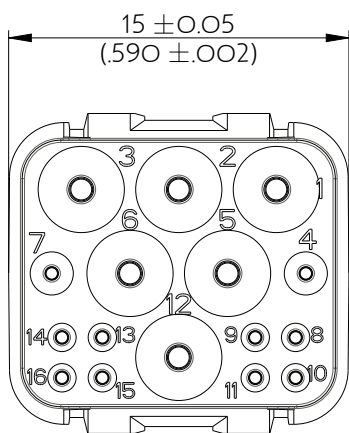

SIMM1602PA

Amphenol Air LB

2, rue Clément Ader - ZAC de WE - 08110 CARNIGNAN - Tel.: (33) 03.24.22.78.49 - E-mail: support-technique@amphenol-airlb.fr

Ce document est la propriété d'Amphenol Air LB et ne peut être reproduit ou communiqué sans son autorisation / This datasheet is the property of Amphenol Air LB and cannot be reproduced or communicated without authorization