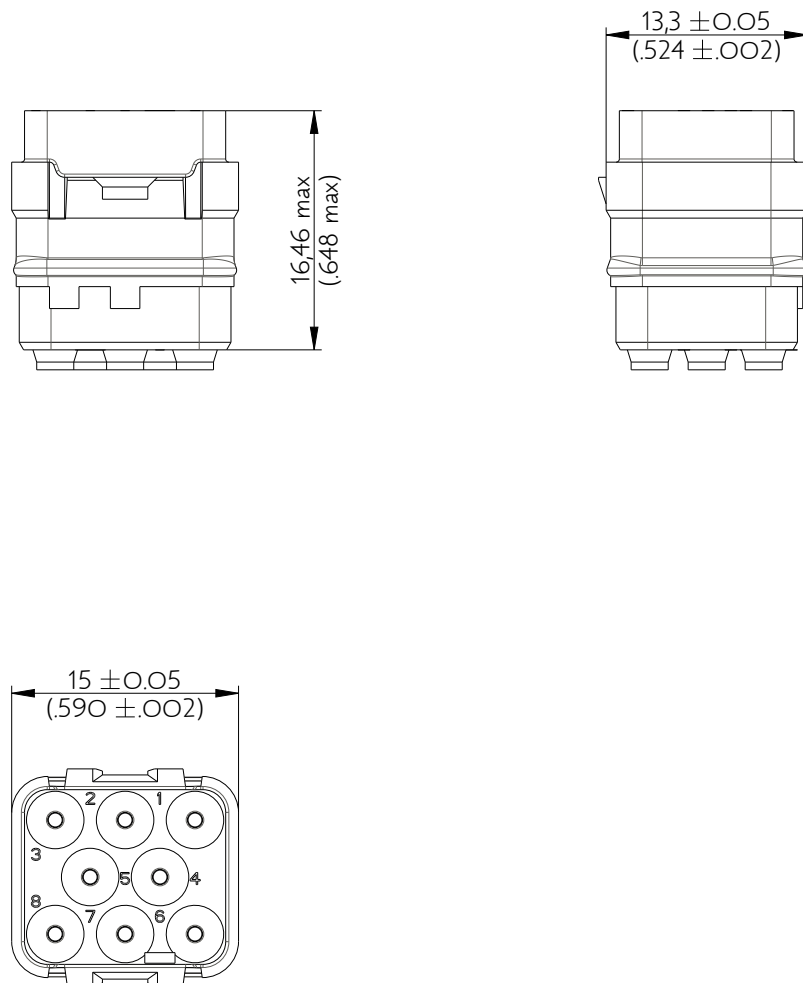

SIME0816PC

Amphenol Air LB

2, rue Clément Ader - ZAC de WE - 08110 CARRIGNAN - Tel.: (33) 03.24.22.78.49 - E-mail: support-technique@amphenol-airlb.fr

Ce document est la propriété d'Amphenol Air LB et ne peut être reproduit ou communiqué sans son autorisation / This datasheet is the property of Amphenol Air LB and cannot be reproduced or communicated without authorization