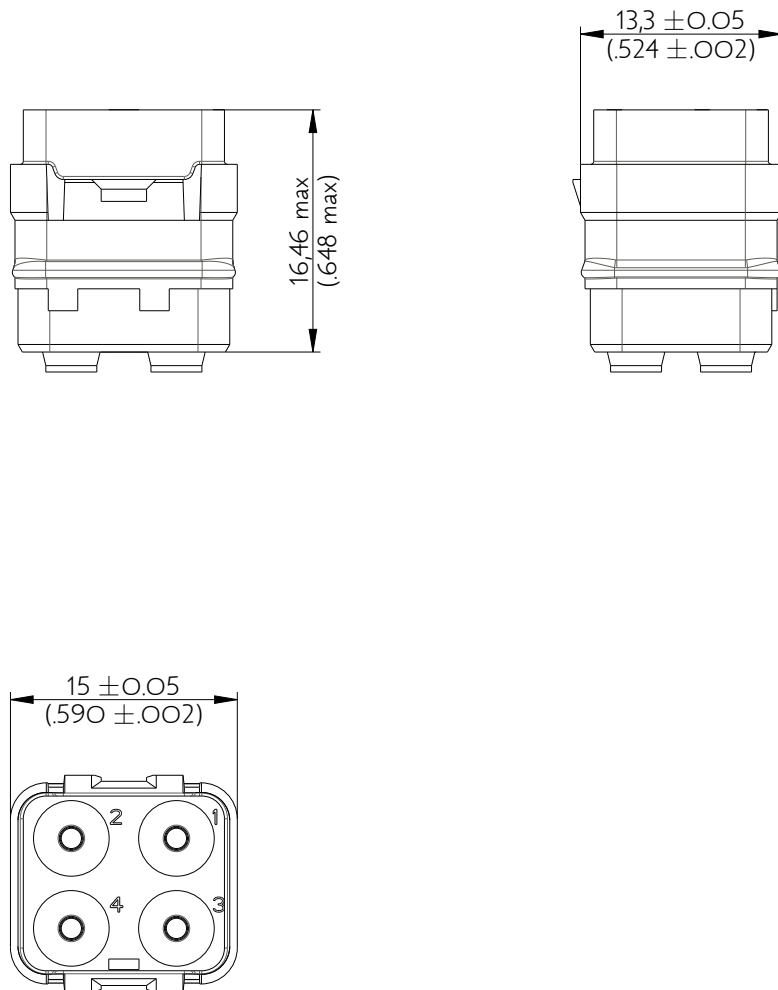

SIME0412PB

Amphenol Air LB

2, rue Clément Ader - ZAC de WE - 08110 CARRIGNAN - Tel.: (33) 03.24.22.78.49 - E-mail: support-technique@amphenol-airlb.fr

Ce document est la propriété d'Amphenol Air LB et ne peut être reproduit ou communiqué sans son autorisation / This datasheet is the property of Amphenol Air LB and cannot be reproduced or communicated without authorization