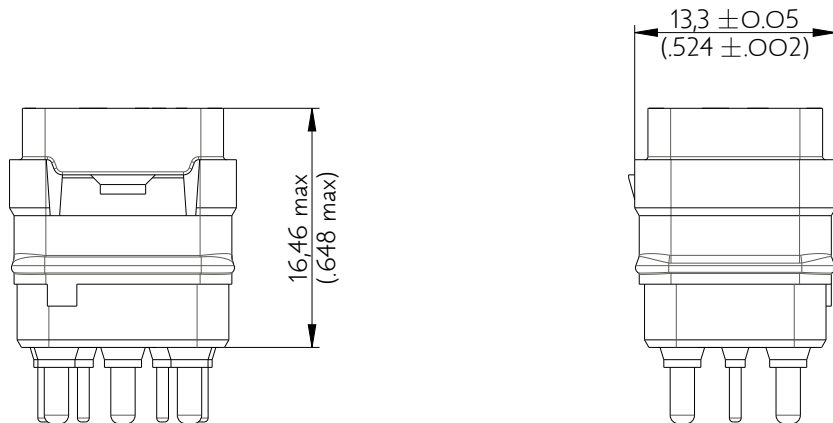

SIME9901PNC

Amphenol Air LB

2, rue Clément Ader - ZAC de WE - 08110 CARNIGNAN - Tel.: (33) 03.24.22.78.49 - E-mail: support-technique@amphenol-airlb.fr

Ce document est la propriété d'Amphenol Air LB et ne peut être reproduit ou communiqué sans son autorisation / This datasheet is the property of Amphenol Air LB and cannot be reproduced or communicated without authorization