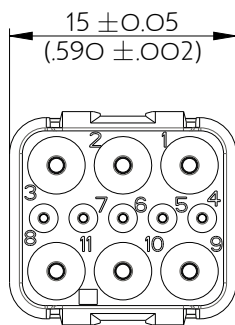

SIME9901PNC

Amphenol Air LB

2, rue Clément Ader - ZAC de WE - 08110 CARNIGNAN - Tel.: (33) 03.24.22.78.49 - E-mail: support-technique@amphenol-airlb.fr

Ce document est la propriété d'Amphenol Air LB et ne peut être reproduit ou communiqué sans son autorisation / This datasheet is the property of Amphenol Air LB and cannot be reproduced or communicated without authorization