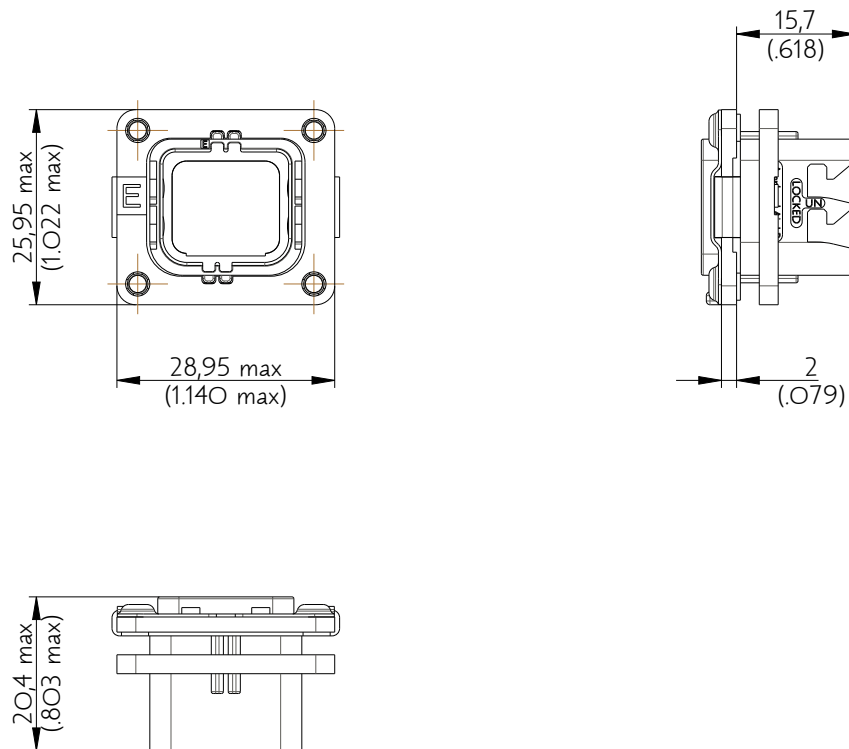

SIM2B25E111

Amphenol Air LB

2, rue Clément Ader - ZAC de WE - 08110 CARRIGNAN - Tel.: (33) 03.24.22.78.49 - E-mail: support-technique@amphenol-airlb.fr

Ce document est la propriété d'Amphenol Air LB et ne peut être reproduit ou communiqué sans son autorisation / This datasheet is the property of Amphenol Air LB and cannot be reproduced or communicated without authorization