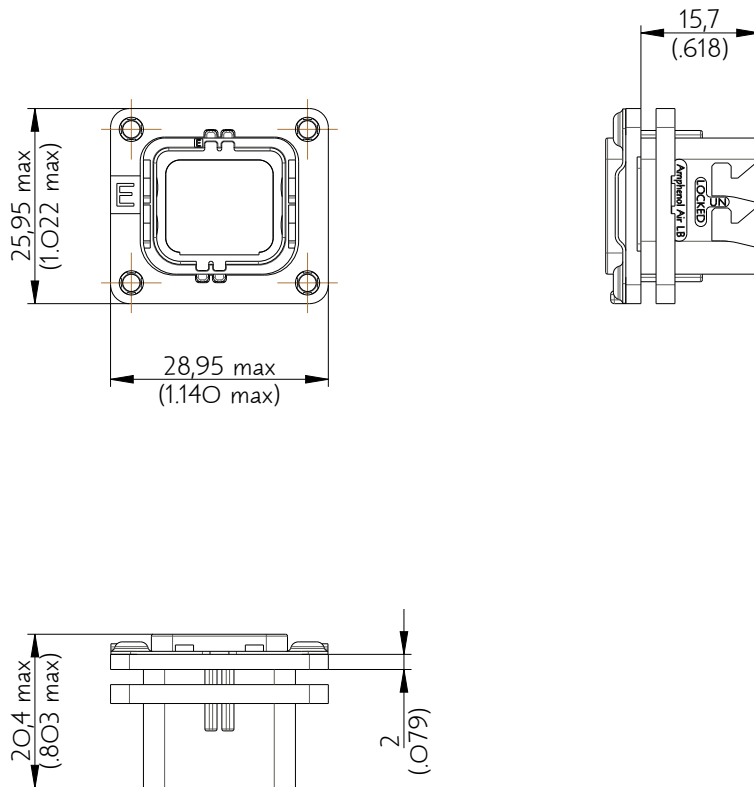

SIM2B25E101

Amphenol Air LB

2, rue Clément Ader - ZAC de WE - 08110 CARRIGNAN - Tel.: (33) 03.24.22.78.49 - E-mail: support-technique@amphenol-airlb.fr

Ce document est la propriété d'Amphenol Air LB et ne peut être reproduit ou communiqué sans son autorisation / This datasheet is the property of Amphenol Air LB and cannot be reproduced or communicated without authorization