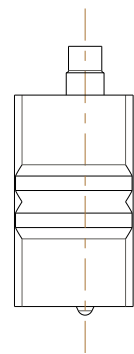

SIM2B80KE

Amphenol Air LB

2, rue Clément Ader - ZAC de WE - 08110 CARGNAN - Tel.: (33) 03.24.22.78.49 - E-mail: support-technique@amphenol-airlb.fr

Ce document est la propriété d'Amphenol Air LB et ne peut être reproduit ou communiqué sans son autorisation / This datasheet is the property of Amphenol Air LB and cannot be reproduced or communicated without authorization