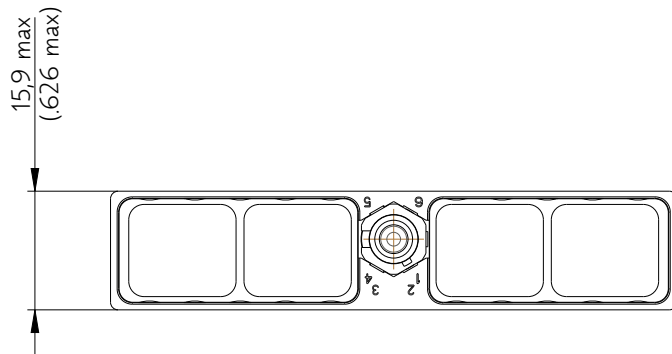

SIM2B80KE

Amphenol Air LB

2, rue Clément Ader - ZAC de WE - 08110 CARGNAN - Tel.: (33) 03.24.22.78.49 - E-mail: support-technique@amphenol-airlb.fr

Ce document est la propriété d'Amphenol Air LB et ne peut être reproduit ou communiqué sans son autorisation / This datasheet is the property of Amphenol Air LB and cannot be reproduced or communicated without authorization