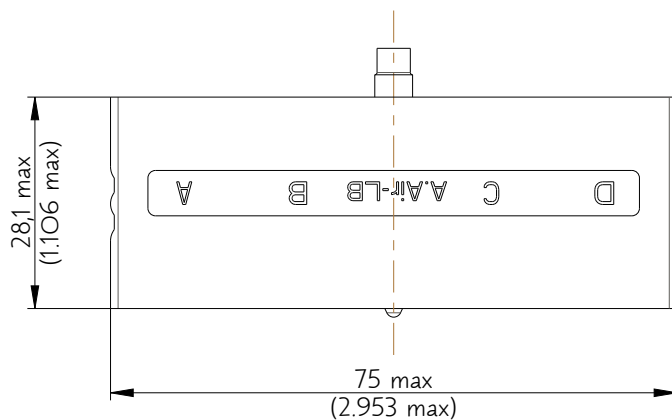

SIM2B80KE

Amphenol Air LB

2, rue Clément Ader - ZAC de WE - 08110 CARGNAN - Tel.: (33) 03.24.22.78.49 - E-mail: support-technique@amphenol-airlb.fr

Ce document est la propriété d'Amphenol Air LB et ne peut être reproduit ou communiqué sans son autorisation / This datasheet is the property of Amphenol Air LB and cannot be reproduced or communicated without authorization