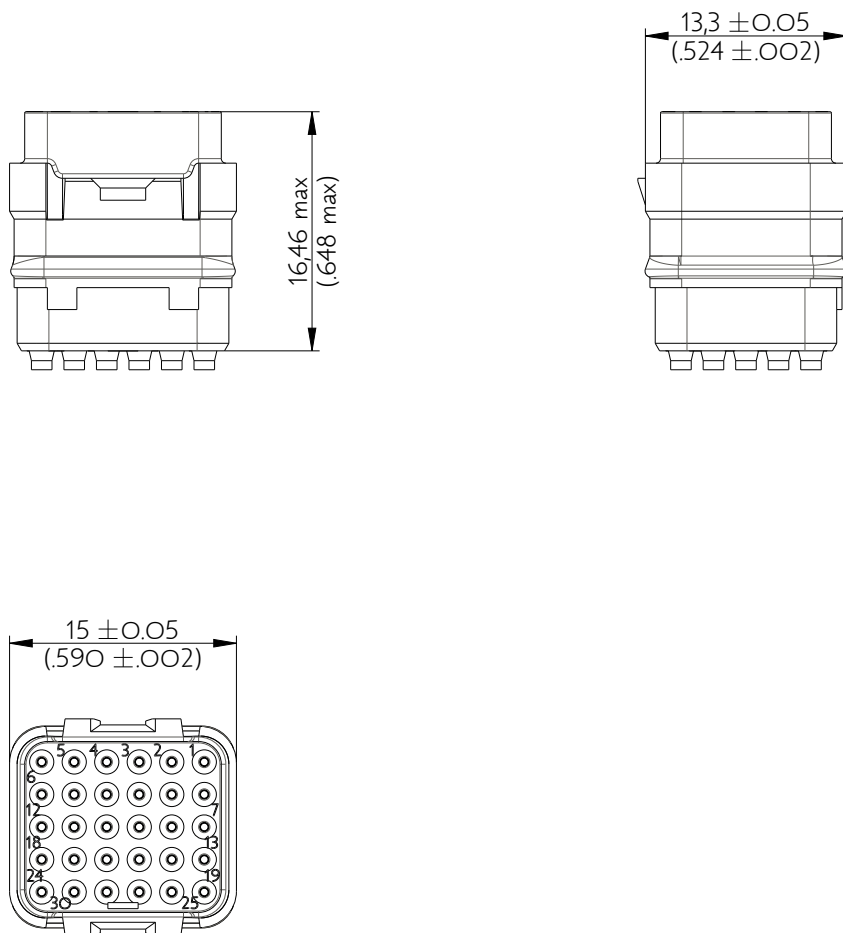

SIME3023PA

Amphenol Air LB

2, rue Clément Ader - ZAC de WE - 08110 CARRIGNAN - Tel.: (33) 03.24.22.78.49 - E-mail: support-technique@amphenol-airlb.fr

Ce document est la propriété d'Amphenol Air LB et ne peut être reproduit ou communiqué sans son autorisation / This datasheet is the property of Amphenol Air LB and cannot be reproduced or communicated without authorization