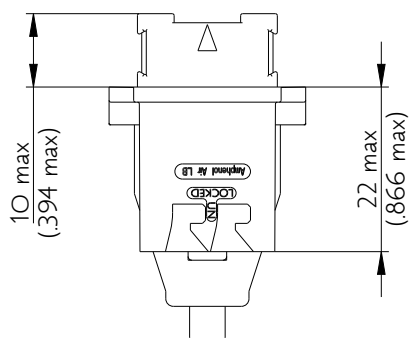

SIM2B28F000

Amphenol Air LB

2, rue Clément Ader - ZAC de WE - 08110 CARGNAN - Tel.: (33) 03.24.22.78.49 - E-mail: support-technique@amphenol-airlb.fr

Ce document est la propriété d'Amphenol Air LB et ne peut être reproduit ou communiqué sans son autorisation / This datasheet is the property of Amphenol Air LB and cannot be reproduced or communicated without authorization