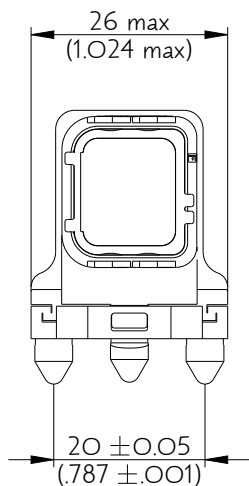

SIM2B28F000

Amphenol Air LB

2, rue Clément Ader - ZAC de WE - 08110 CARGNAN - Tel.: (33) 03.24.22.78.49 - E-mail: support-technique@amphenol-airlb.fr

Ce document est la propriété d'Amphenol Air LB et ne peut être reproduit ou communiqué sans son autorisation / This datasheet is the property of Amphenol Air LB and cannot be reproduced or communicated without authorization