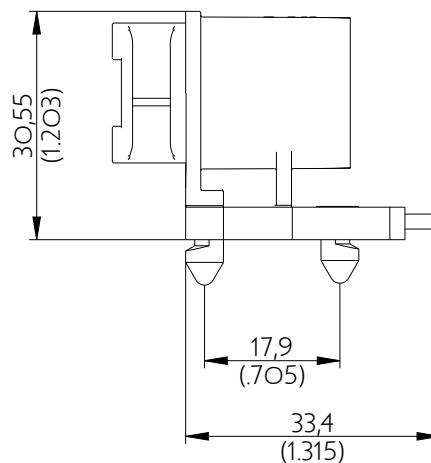

SIM2B28F000

Amphenol Air LB

2, rue Clément Ader - ZAC de WE - 08110 CARGNAN - Tel.: (33) 03.24.22.78.49 - E-mail: support-technique@amphenol-airlb.fr

Ce document est la propriété d'Amphenol Air LB et ne peut être reproduit ou communiqué sans son autorisation / This datasheet is the property of Amphenol Air LB and cannot be reproduced or communicated without authorization