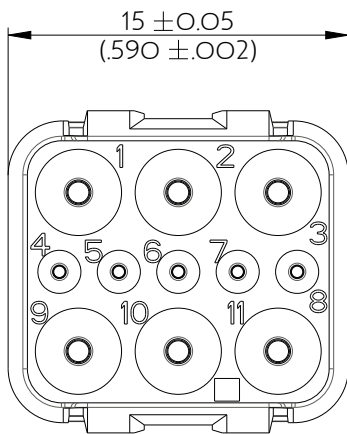

SIME9901SB

Amphenol Air LB

2, rue Clément Ader - ZAC de WE - 08110 CARRIGNAN - Tel.: (33) 03.24.22.78.49 - E-mail: support-technique@amphenol-airlb.fr

Ce document est la propriété d'Amphenol Air LB et ne peut être reproduit ou communiqué sans son autorisation / This datasheet is the property of Amphenol Air LB and cannot be reproduced or communicated without authorization