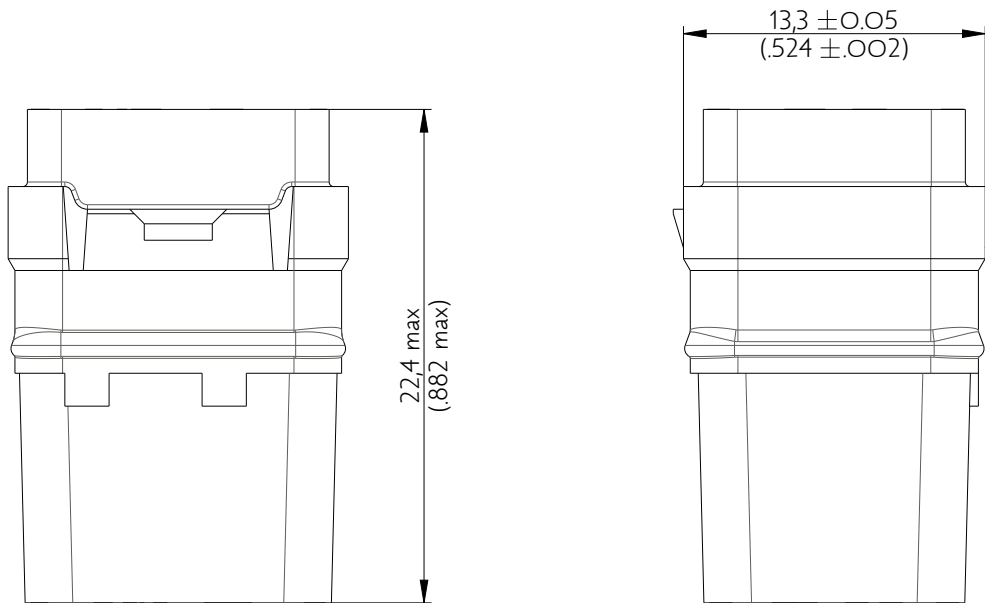

SIME9901SB

Amphenol Air LB

2, rue Clément Ader - ZAC de WE - 08110 CARRIGNAN - Tel.: (33) 03.24.22.78.49 - E-mail: support-technique@amphenol-airlb.fr

Ce document est la propriété d'Amphenol Air LB et ne peut être reproduit ou communiqué sans son autorisation / This datasheet is the property of Amphenol Air LB and cannot be reproduced or communicated without authorization