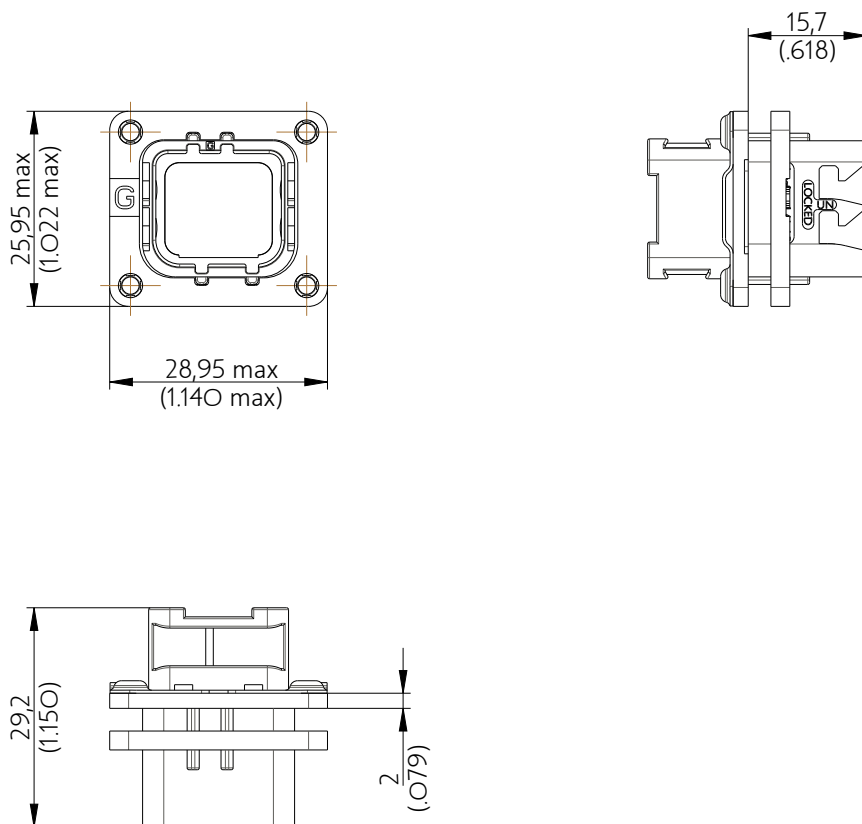

SIM2B24VG101

Amphenol Air LB

2, rue Clément Ader - ZAC de WE - 08110 CARRIGNAN - Tel.: (33) 03.24.22.78.49 - E-mail: support-technique@amphenol-airlb.fr

Ce document est la propriété d'Amphenol Air LB et ne peut être reproduit ou communiqué sans son autorisation / This datasheet is the property of Amphenol Air LB and cannot be reproduced or communicated without authorization