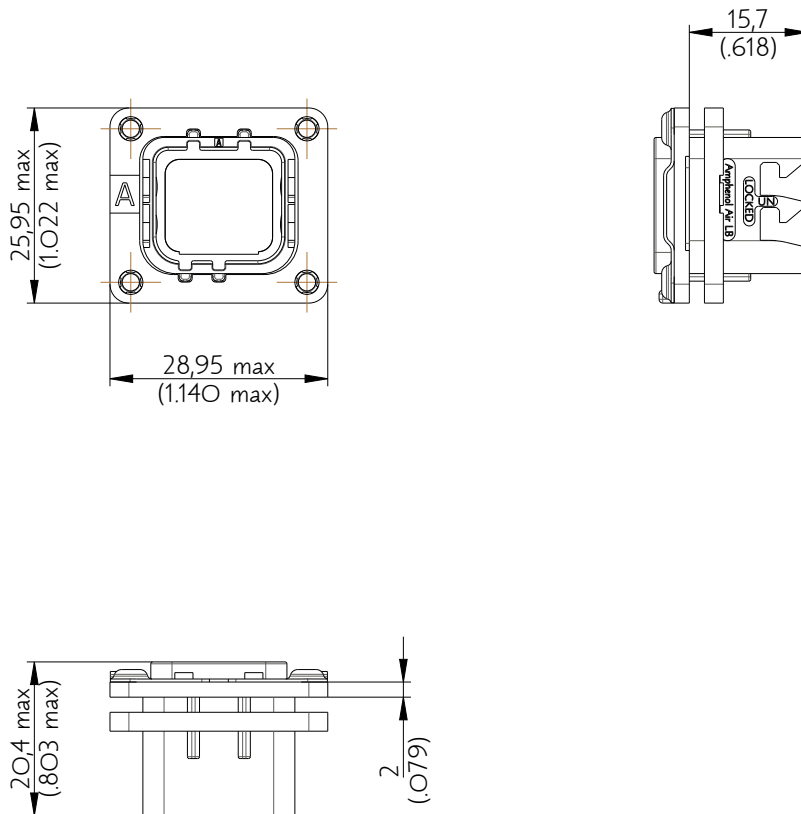

SIM2B25A101

Amphenol Air LB

2, rue Clément Ader - ZAC de WE - 08110 CARRIGNAN - Tel.: (33) 03.24.22.78.49 - E-mail: support-technique@amphenol-airlb.fr

Ce document est la propriété d'Amphenol Air LB et ne peut être reproduit ou communiqué sans son autorisation / This datasheet is the property of Amphenol Air LB and cannot be reproduced or communicated without authorization