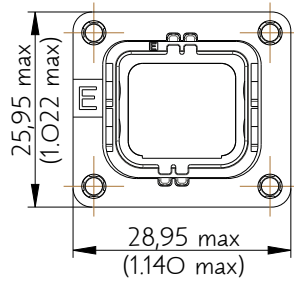

SIM2B24VE121

Amphenol Air LB

2, rue Clément Ader - ZAC de WE - 08110 CARRIGNAN - Tel.: (33) 03.24.22.78.49 - E-mail: support-technique@amphenol-airlb.fr

Ce document est la propriété d'Amphenol Air LB et ne peut être reproduit ou communiqué sans son autorisation / This datasheet is the property of Amphenol Air LB and cannot be reproduced or communicated without authorization