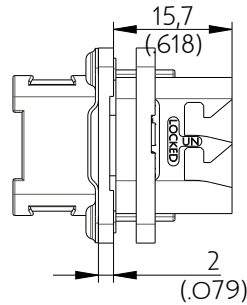

SIM2B24VE121

Amphenol Air LB

2, rue Clément Ader - ZAC de WE - 08110 CARRIGNAN - Tel.: (33) 03.24.22.78.49 - E-mail: support-technique@amphenol-airlb.fr

Ce document est la propriété d'Amphenol Air LB et ne peut être reproduit ou communiqué sans son autorisation / This datasheet is the property of Amphenol Air LB and cannot be reproduced or communicated without authorization