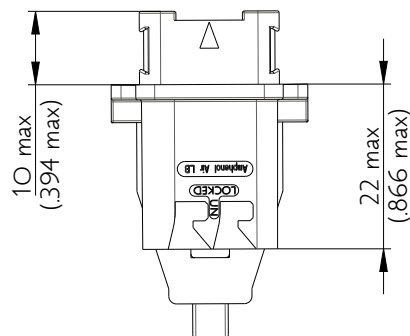

SIM2B28V0000CE

Amphenol Air LB

2, rue Clément Ader - ZAC de WE - 08110 CARGNAN - Tel.: (33) 03.24.22.78.49 - E-mail: support-technique@amphenol-airlb.fr

Ce document est la propriété d'Amphenol Air LB et ne peut être reproduit ou communiqué sans son autorisation / This datasheet is the property of Amphenol Air LB and cannot be reproduced or communicated without authorization