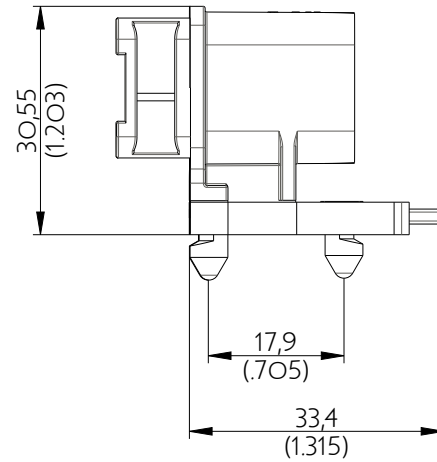

SIM2B28V0000CE

Amphenol Air LB

2, rue Clément Ader - ZAC de WE - 08110 CARGNAN - Tel.: (33) 03.24.22.78.49 - E-mail: support-technique@amphenol-airlb.fr

Ce document est la propriété d'Amphenol Air LB et ne peut être reproduit ou communiqué sans son autorisation / This datasheet is the property of Amphenol Air LB and cannot be reproduced or communicated without authorization