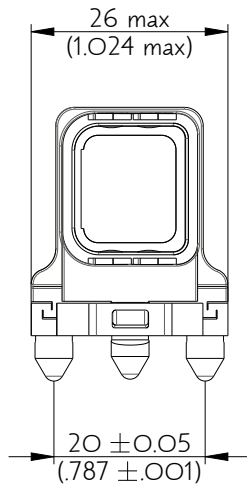

SIM2B28V0000CE

Amphenol Air LB

2, rue Clément Ader - ZAC de WE - 08110 CARGNAN - Tel.: (33) 03.24.22.78.49 - E-mail: support-technique@amphenol-airlb.fr

Ce document est la propriété d'Amphenol Air LB et ne peut être reproduit ou communiqué sans son autorisation / This datasheet is the property of Amphenol Air LB and cannot be reproduced or communicated without authorization