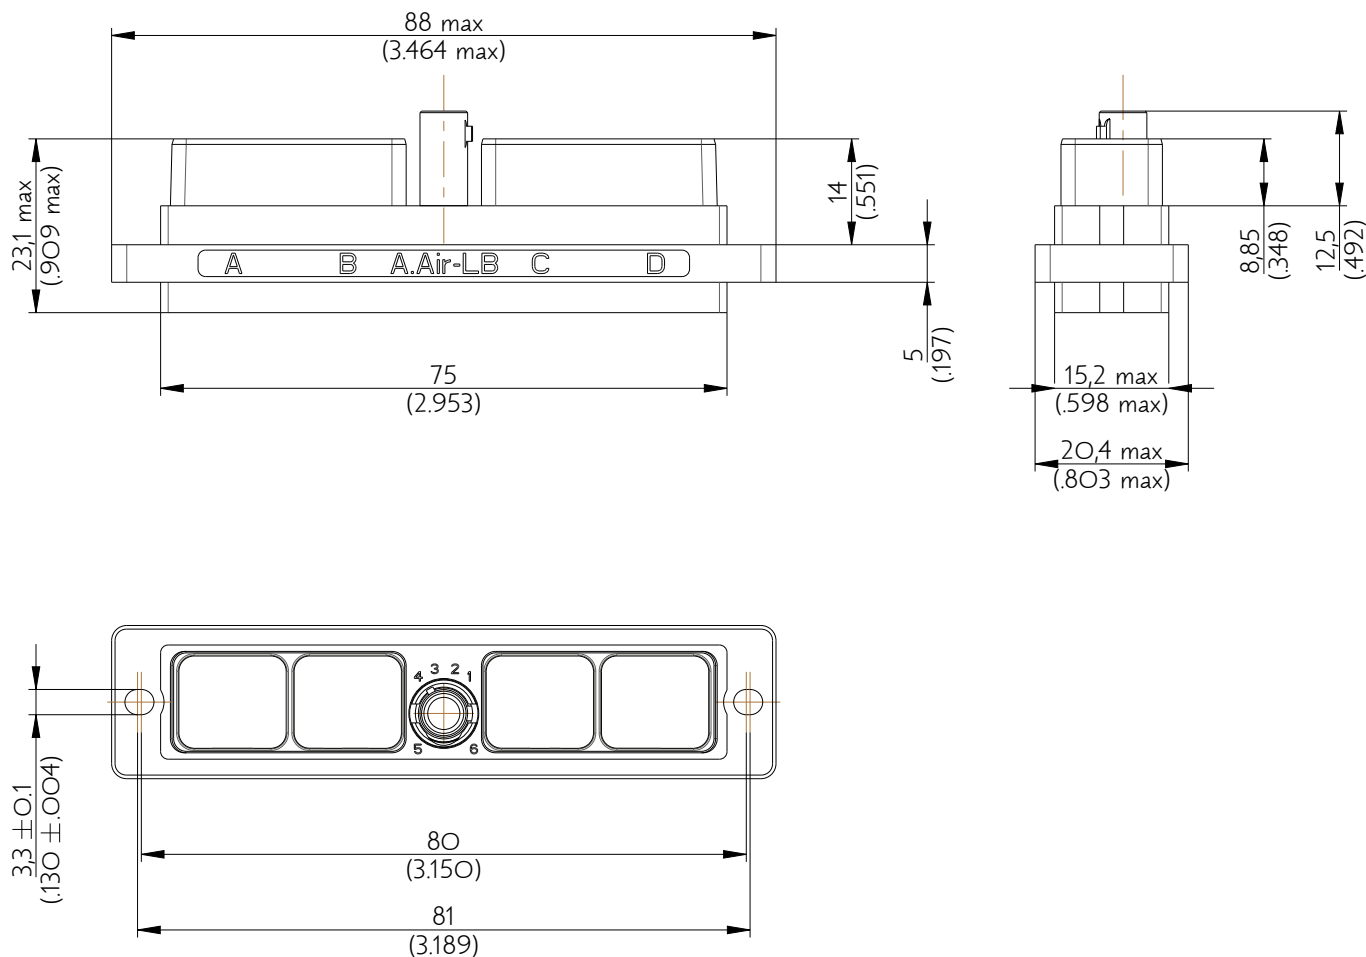

SIM2B85KC

Amphenol Air LB

2, rue Clément Ader - ZAC de WE - 08110 CARGNAN - Tel.: (33) 03.24.22.78.49 - E-mail: support-technique@amphenol-airlb.fr

Ce document est la propriété d'Amphenol Air LB et ne peut être reproduit ou communiqué sans son autorisation / This datasheet is the property of Amphenol Air LB and cannot be reproduced or communicated without authorization