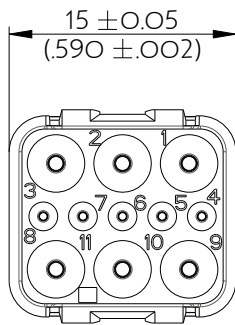

SIME9901PB

Amphenol Air LB

2, rue Clément Ader - ZAC de WE - 08110 CARRIGNAN - Tel.: (33) 03.24.22.78.49 - E-mail: support-technique@amphenol-airlb.fr

Ce document est la propriété d'Amphenol Air LB et ne peut être reproduit ou communiqué sans son autorisation / This datasheet is the property of Amphenol Air LB and cannot be reproduced or communicated without authorization