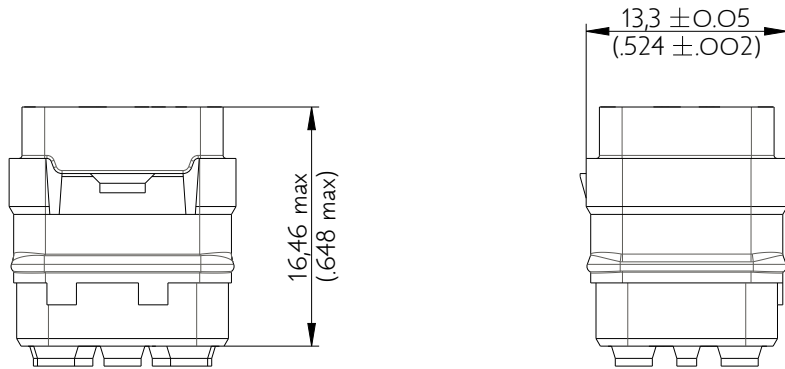

SIME9901PB

Amphenol Air LB

2, rue Clément Ader - ZAC de WE - 08110 CARRIGNAN - Tel.: (33) 03.24.22.78.49 - E-mail: support-technique@amphenol-airlb.fr

Ce document est la propriété d'Amphenol Air LB et ne peut être reproduit ou communiqué sans son autorisation / This datasheet is the property of Amphenol Air LB and cannot be reproduced or communicated without authorization