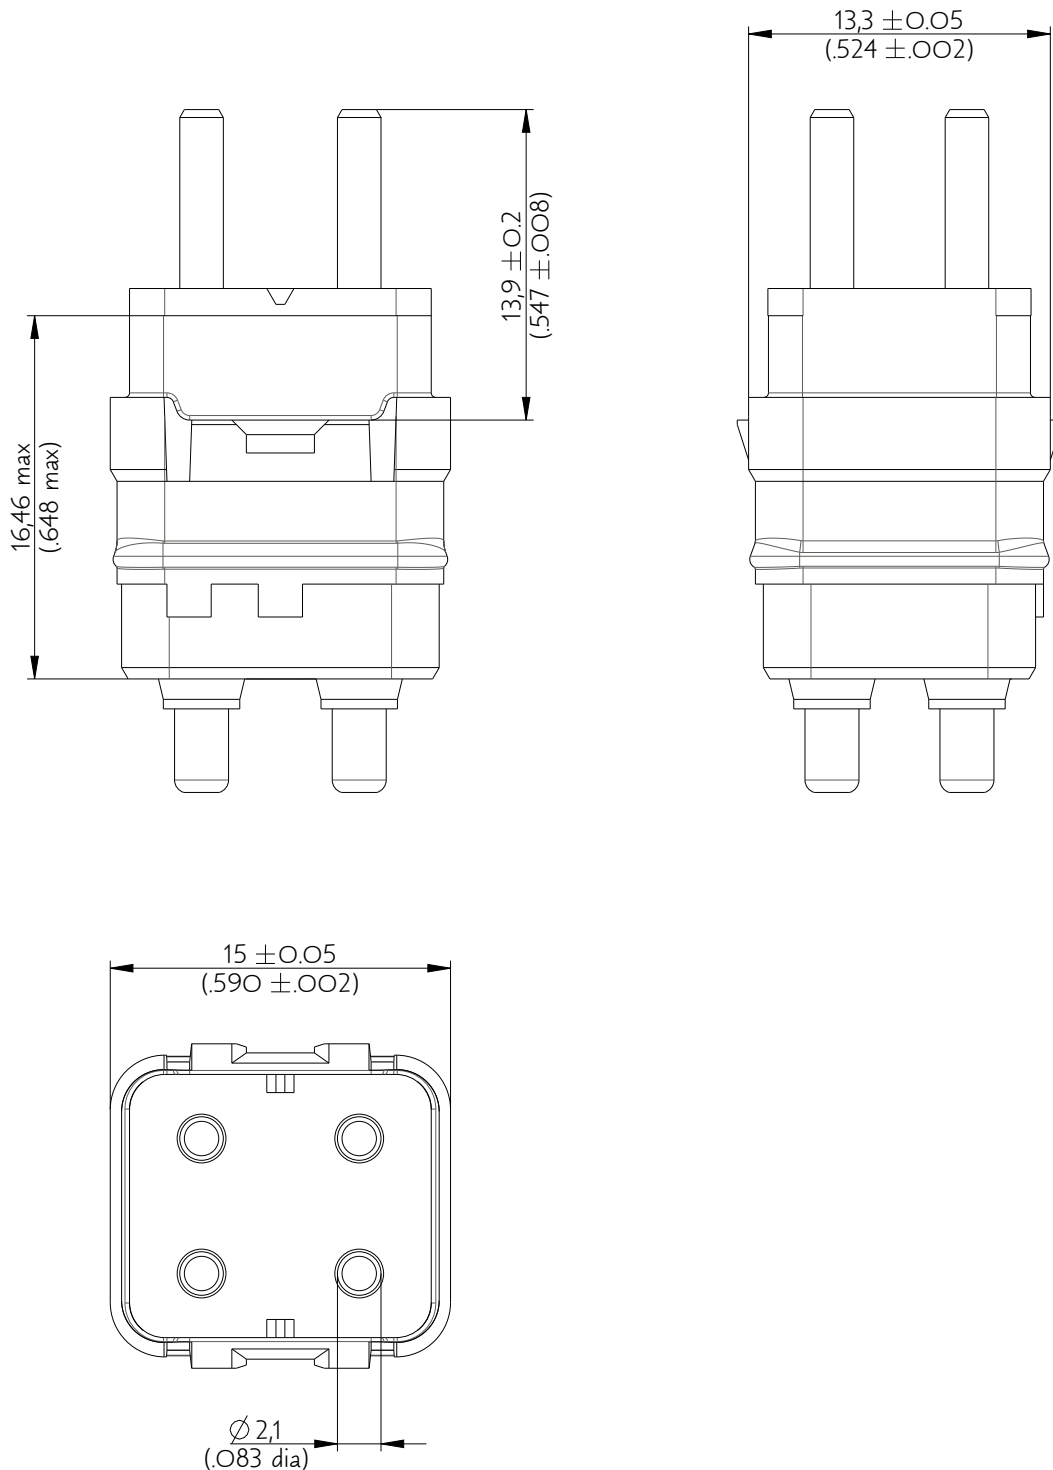

SIME0412PCR

Amphenol Air LB

2, rue Clément Ader - ZAC de WE - 08110 CARGNAN - Tel.: (33) 03.24.22.78.49 - E-mail: support-technique@amphenol-airlb.fr

Ce document est la propriété d'Amphenol Air LB et ne peut être reproduit ou communiqué sans son autorisation / This datasheet is the property of Amphenol Air LB and cannot be reproduced or communicated without authorization