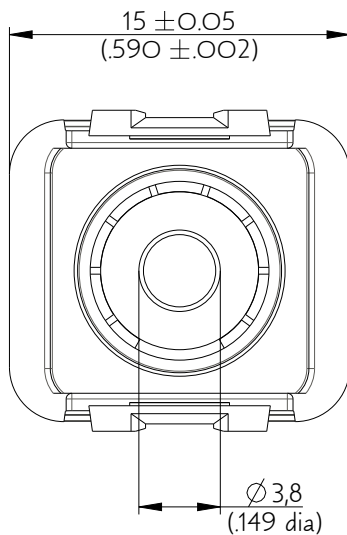

SIME0108PAF

Amphenol Air LB

2, rue Clément Ader - ZAC de WE - 08110 CARGNAN - Tel.: (33) 03.24.22.78.49 - E-mail: support-technique@amphenol-airlb.fr

Ce document est la propriété d'Amphenol Air LB et ne peut être reproduit ou communiqué sans son autorisation / This datasheet is the property of Amphenol Air LB and cannot be reproduced or communicated without authorization