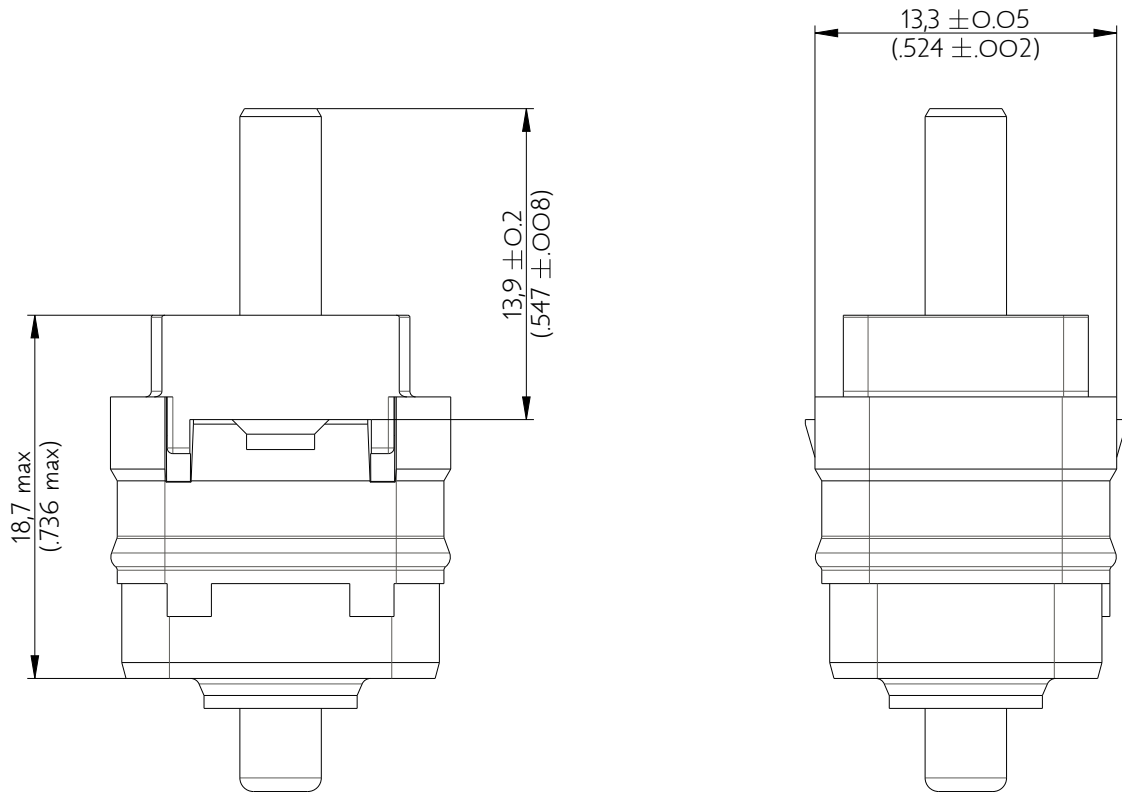

SIME0108PAF

Amphenol Air LB

2, rue Clément Ader - ZAC de WE - 08110 CARGNAN - Tel.: (33) 03.24.22.78.49 - E-mail: support-technique@amphenol-airlb.fr

Ce document est la propriété d'Amphenol Air LB et ne peut être reproduit ou communiqué sans son autorisation / This datasheet is the property of Amphenol Air LB and cannot be reproduced or communicated without authorization