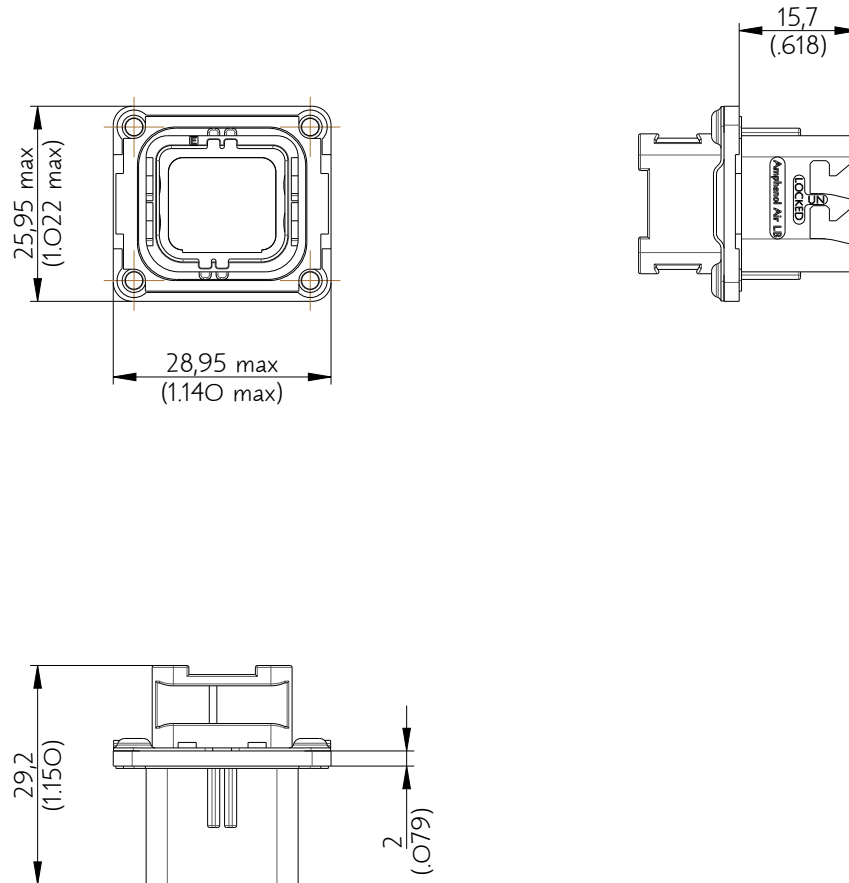

SIM2B24E021

Amphenol Air LB

2, rue Clément Ader - ZAC de WE - 08110 CARRIGNAN - Tel.: (33) 03.24.22.78.49 - E-mail: support-technique@amphenol-airlb.fr

Ce document est la propriété d'Amphenol Air LB et ne peut être reproduit ou communiqué sans son autorisation / This datasheet is the property of Amphenol Air LB and cannot be reproduced or communicated without authorization