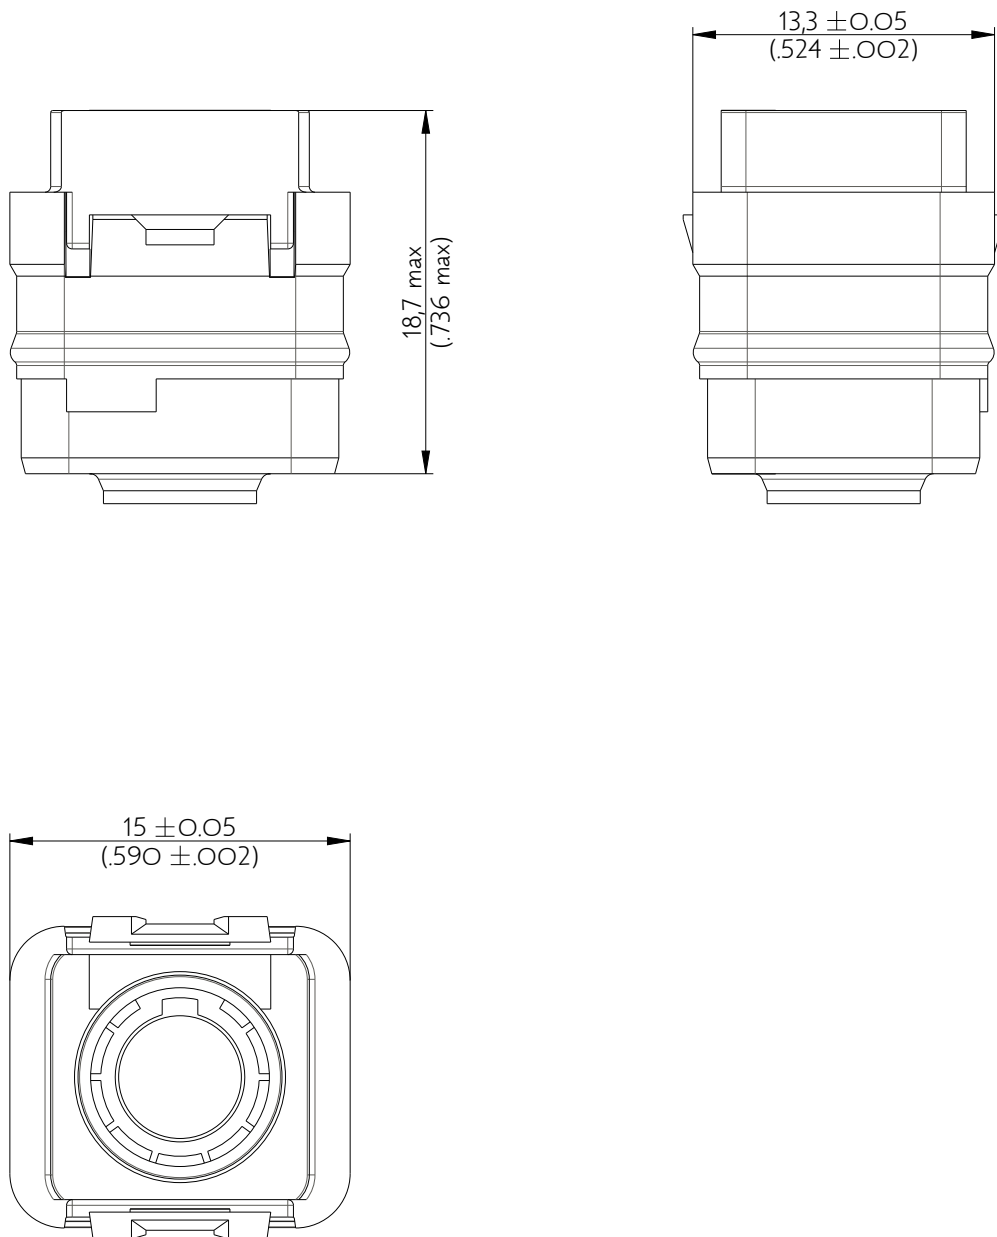

SIME0128PD

Amphenol Air LB

2, rue Clément Ader - ZAC de WE - 08110 CARRIGNAN - Tel.: (33) 03.24.22.78.49 - E-mail: support-technique@amphenol-airlb.fr

Ce document est la propriété d'Amphenol Air LB et ne peut être reproduit ou communiqué sans son autorisation / This datasheet is the property of Amphenol Air LB and cannot be reproduced or communicated without authorization