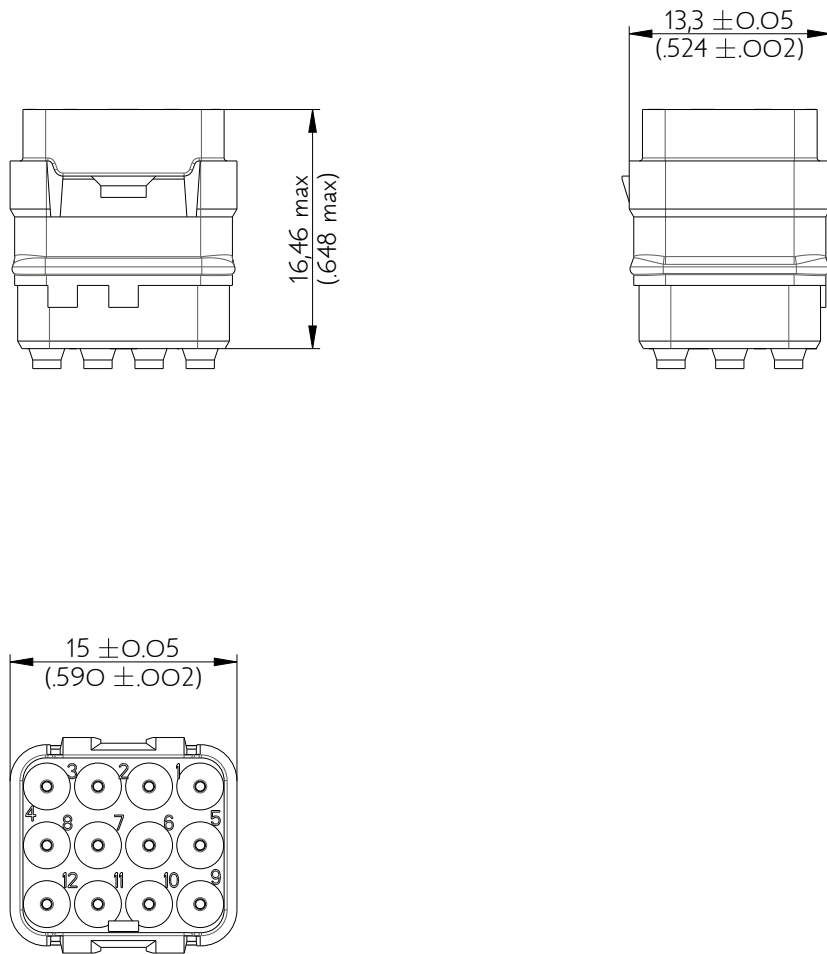

SIME1220PC

Amphenol Air LB

2, rue Clément Ader - ZAC de WE - 08110 CARRIGNAN - Tel.: (33) 03.24.22.78.49 - E-mail: support-technique@amphenol-airlb.fr

Ce document est la propriété d'Amphenol Air LB et ne peut être reproduit ou communiqué sans son autorisation / This datasheet is the property of Amphenol Air LB and cannot be reproduced or communicated without authorization