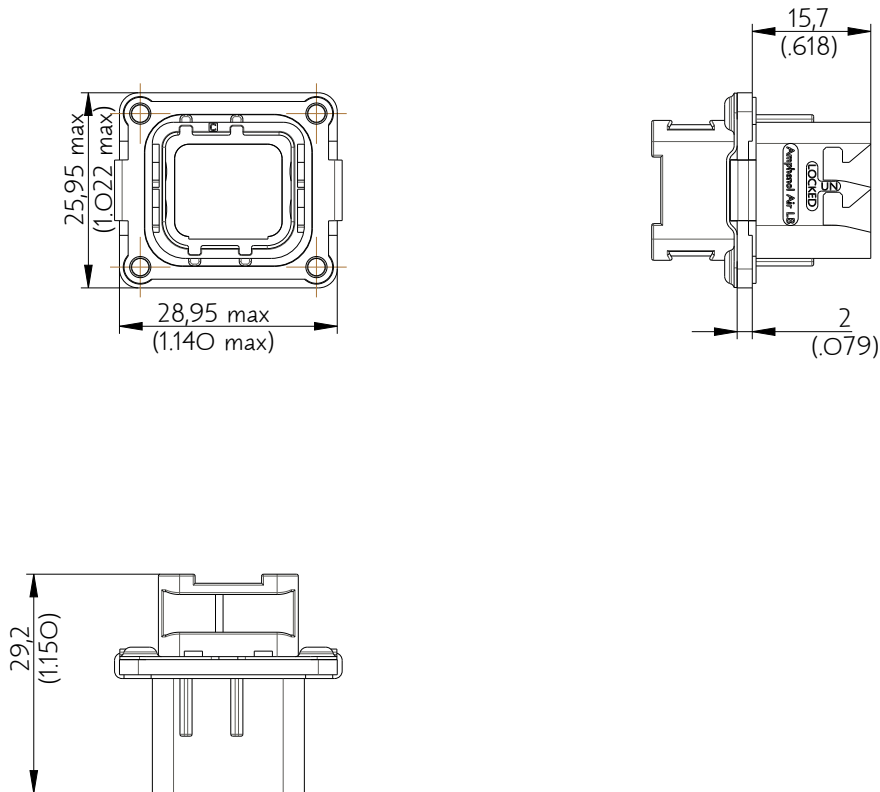

SIM2B24C011

Amphenol Air LB

2, rue Clément Ader - ZAC de WE - 08110 CARRIGNAN - Tel.: (33) 03.24.22.78.49 - E-mail: support-technique@amphenol-airlb.fr

Ce document est la propriété d'Amphenol Air LB et ne peut être reproduit ou communiqué sans son autorisation / This datasheet is the property of Amphenol Air LB and cannot be reproduced or communicated without authorization