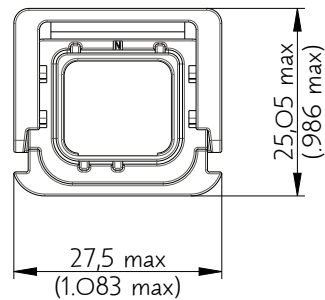

SIM3B20N000CE

Amphenol Air LB

2, rue Clément Ader - ZAC de WE - 08110 CARRIGNAN - Tel.: (33) 03.24.22.78.49 - E-mail: support-technique@amphenol-airlb.fr

Ce document est la propriété d'Amphenol Air LB et ne peut être reproduit ou communiqué sans son autorisation / This datasheet is the property of Amphenol Air LB and cannot be reproduced or communicated without authorization