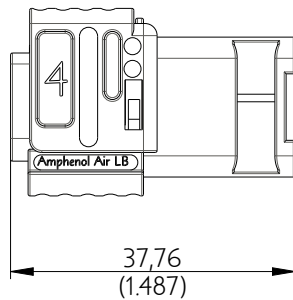

SIM3B20N000CE

Amphenol Air LB

2, rue Clément Ader - ZAC de WE - 08110 CARRIGNAN - Tel.: (33) 03.24.22.78.49 - E-mail: support-technique@amphenol-airlb.fr

Ce document est la propriété d'Amphenol Air LB et ne peut être reproduit ou communiqué sans son autorisation / This datasheet is the property of Amphenol Air LB and cannot be reproduced or communicated without authorization