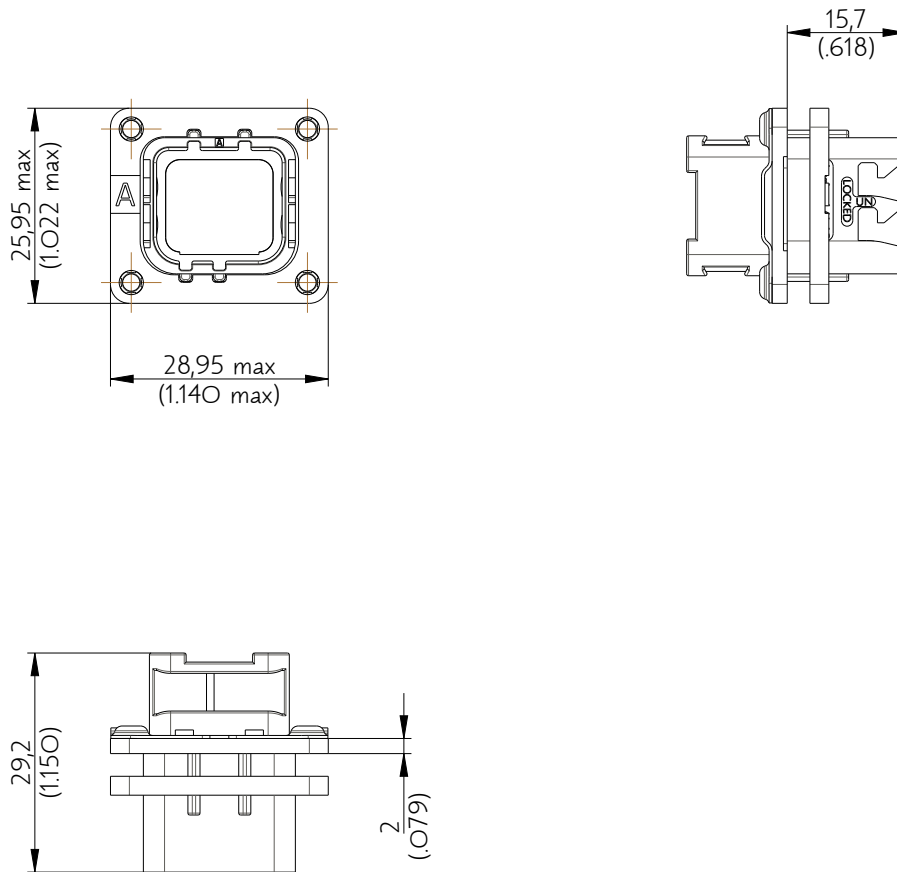

SIM2B24A101

Amphenol Air LB

2, rue Clément Ader - ZAC de WE - 08110 CARRIGNAN - Tel.: (33) 03.24.22.78.49 - E-mail: support-technique@amphenol-airlb.fr

Ce document est la propriété d'Amphenol Air LB et ne peut être reproduit ou communiqué sans son autorisation / This datasheet is the property of Amphenol Air LB and cannot be reproduced or communicated without authorization