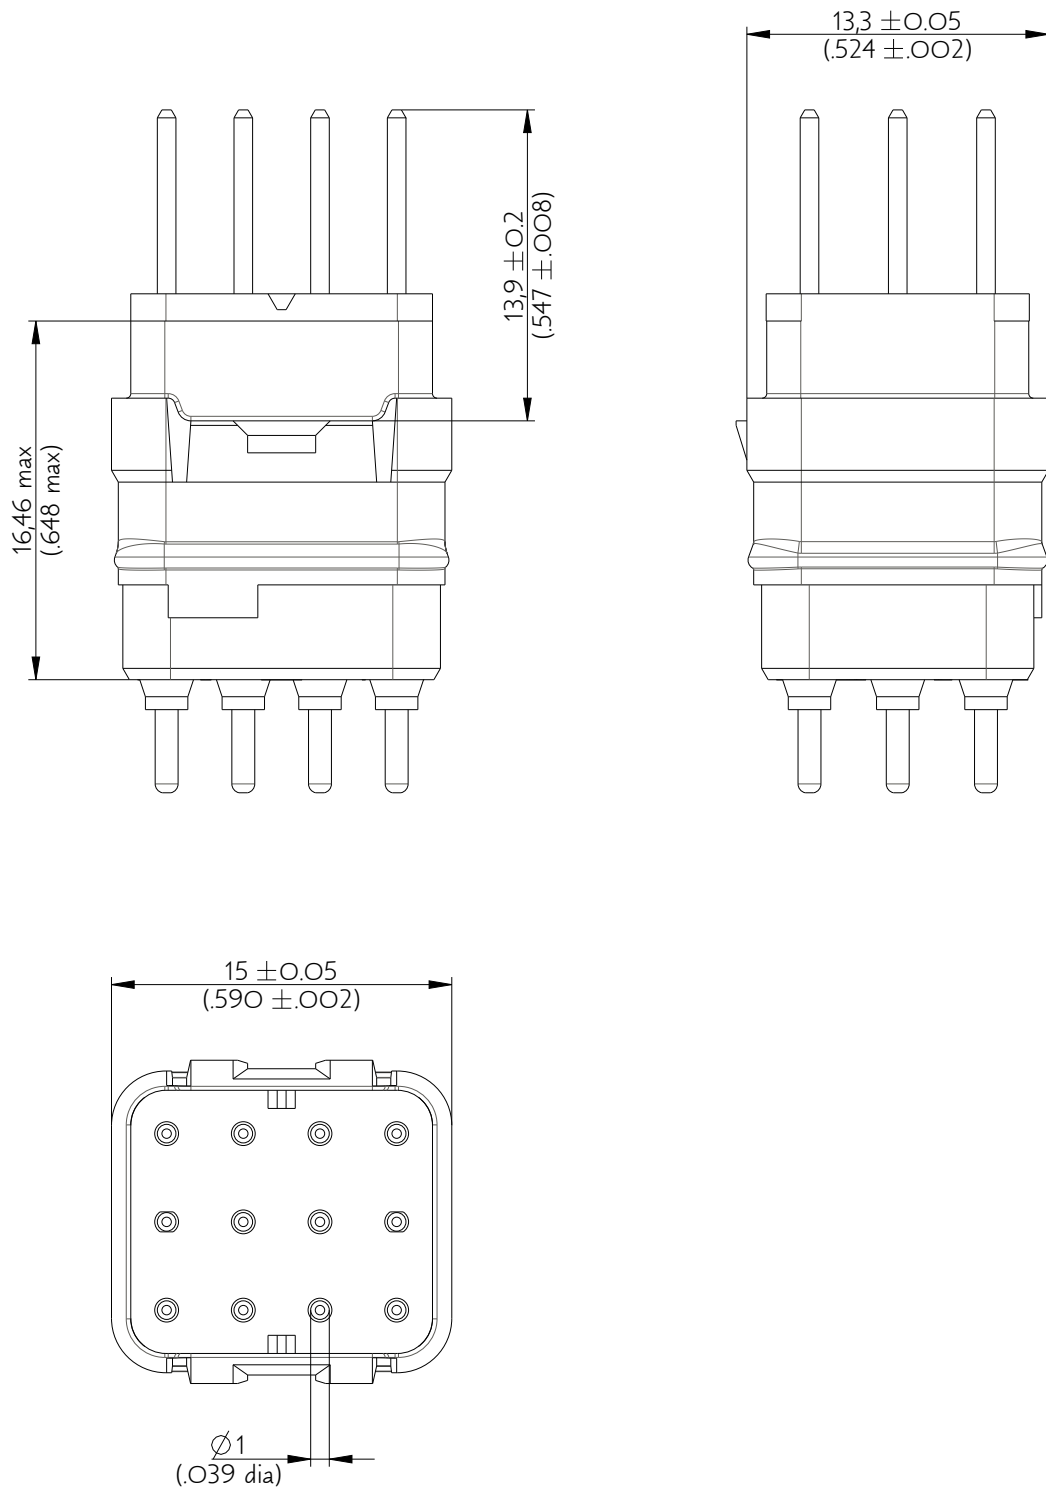

SIME1220PDR

Amphenol Air LB

2, rue Clément Ader - ZAC de WE - 08110 CARGNAN - Tel.: (33) 03.24.22.78.49 - E-mail: support-technique@amphenol-airlb.fr

Ce document est la propriété d'Amphenol Air LB et ne peut être reproduit ou communiqué sans son autorisation / This datasheet is the property of Amphenol Air LB and cannot be reproduced or communicated without authorization