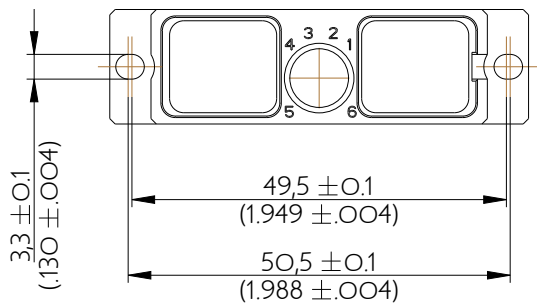

SIM2D43K

Amphenol Air LB

2, rue Clément Ader - ZAC de WE - 08110 CARNIGNAN - Tel.: (33) 03.24.22.78.49 - E-mail: support-technique@amphenol-airlb.fr

Ce document est la propriété d'Amphenol Air LB et ne peut être reproduit ou communiqué sans son autorisation / This datasheet is the property of Amphenol Air LB and cannot be reproduced or communicated without authorization