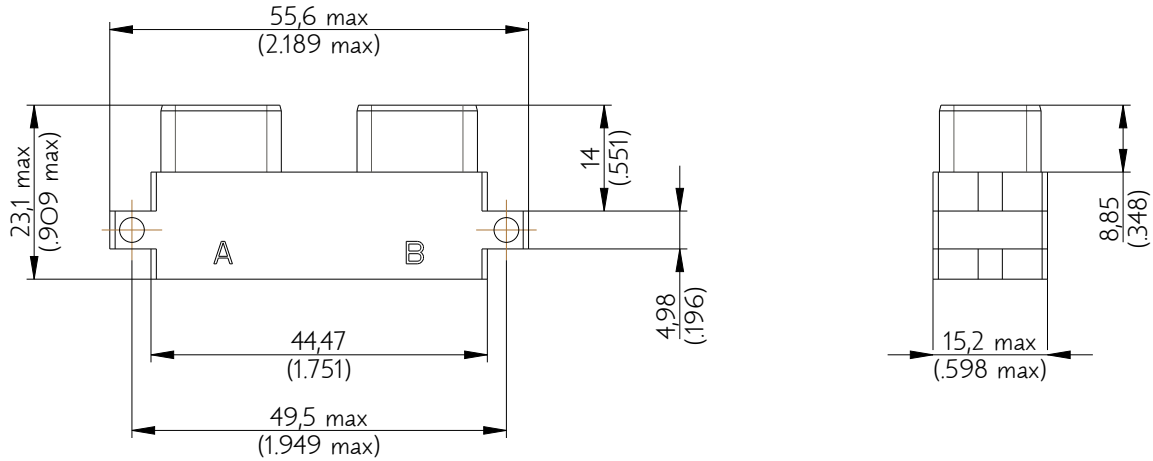

SIM2D43K

Amphenol Air LB

2, rue Clément Ader - ZAC de WE - 08110 CARNIGNAN - Tel.: (33) 03.24.22.78.49 - E-mail: support-technique@amphenol-airlb.fr

Ce document est la propriété d'Amphenol Air LB et ne peut être reproduit ou communiqué sans son autorisation / This datasheet is the property of Amphenol Air LB and cannot be reproduced or communicated without authorization