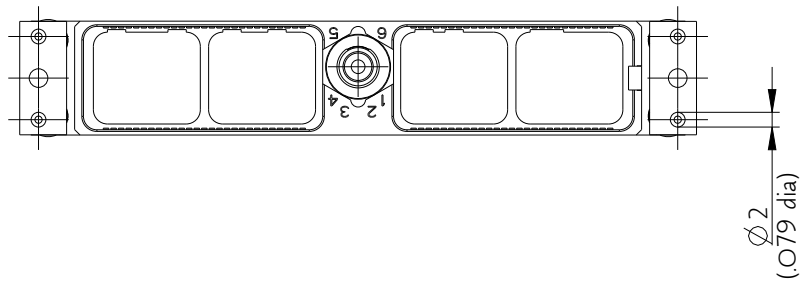

SIM2D89V

Amphenol Air LB

2, rue Clément Ader - ZAC de WE - 08110 CARGNAN - Tel.: (33) 03.24.22.78.49 - E-mail: support-technique@amphenol-airlb.fr

Ce document est la propriété d'Amphenol Air LB et ne peut être reproduit ou communiqué sans son autorisation / This datasheet is the property of Amphenol Air LB and cannot be reproduced or communicated without authorization