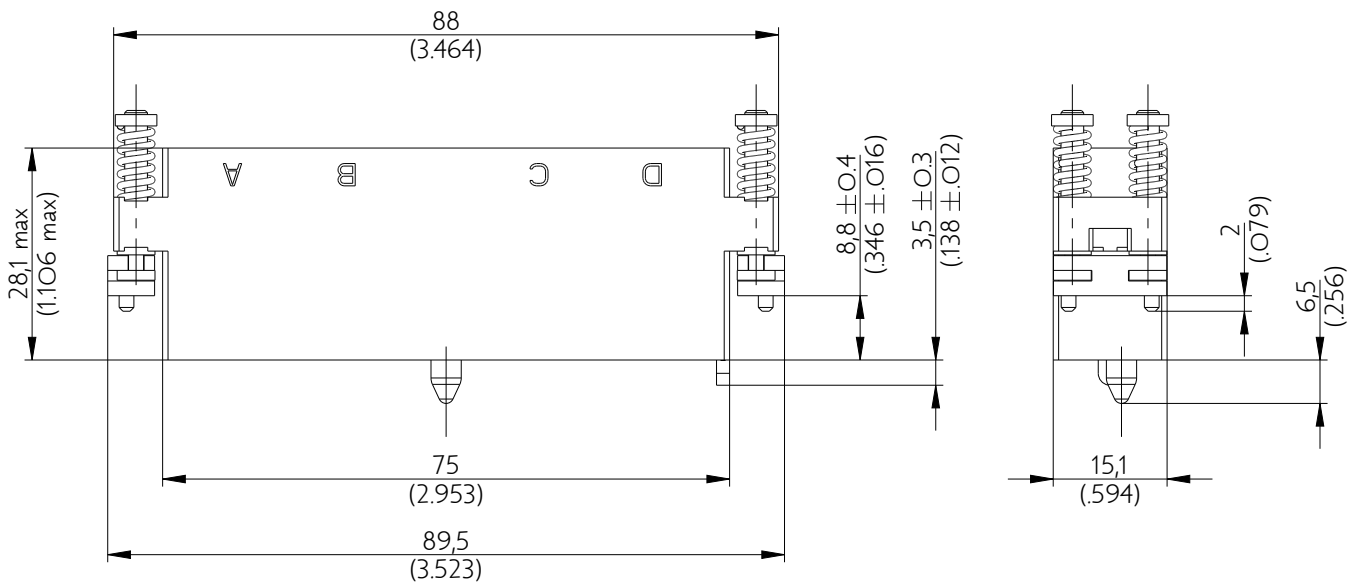

SIM2D89V

Amphenol Air LB

2, rue Clément Ader - ZAC de WE - 08110 CARGNAN - Tel.: (33) 03.24.22.78.49 - E-mail: support-technique@amphenol-airlb.fr

Ce document est la propriété d'Amphenol Air LB et ne peut être reproduit ou communiqué sans son autorisation / This datasheet is the property of Amphenol Air LB and cannot be reproduced or communicated without authorization