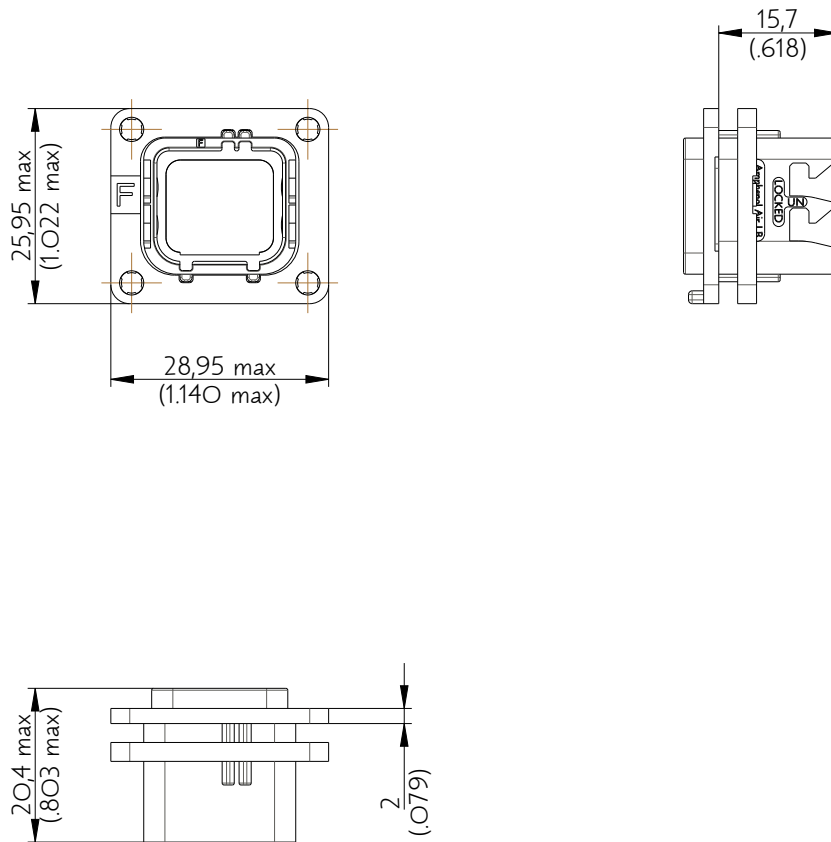

SIM2B25F100

Amphenol Air LB

2, rue Clément Ader - ZAC de WE - 08110 CARRIGNAN - Tel.: (33) 03.24.22.78.49 - E-mail: support-technique@amphenol-airlb.fr

Ce document est la propriété d'Amphenol Air LB et ne peut être reproduit ou communiqué sans son autorisation / This datasheet is the property of Amphenol Air LB and cannot be reproduced or communicated without authorization