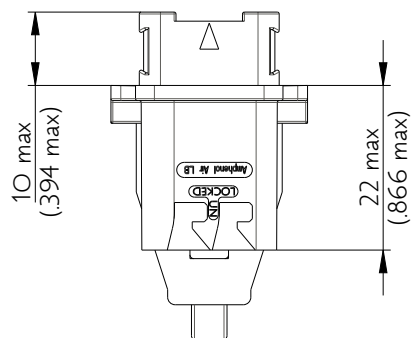

SIM2B28VD000CE

Amphenol Air LB

2, rue Clément Ader - ZAC de WE - 08110 CARGNAN - Tel.: (33) 03.24.22.78.49 - E-mail: support-technique@amphenol-airlb.fr

Ce document est la propriété d'Amphenol Air LB et ne peut être reproduit ou communiqué sans son autorisation / This datasheet is the property of Amphenol Air LB and cannot be reproduced or communicated without authorization