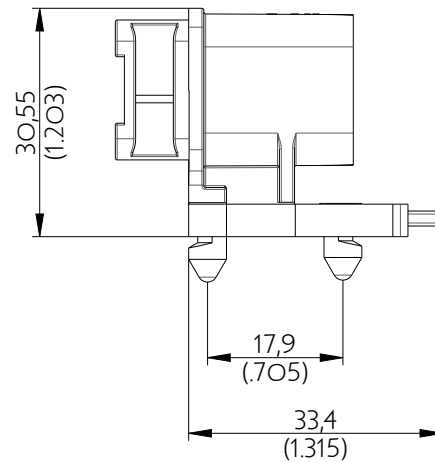

SIM2B28VD000CE

Amphenol Air LB

2, rue Clément Ader - ZAC de WE - 08110 CARGNAN - Tel.: (33) 03.24.22.78.49 - E-mail: support-technique@amphenol-airlb.fr

Ce document est la propriété d'Amphenol Air LB et ne peut être reproduit ou communiqué sans son autorisation / This datasheet is the property of Amphenol Air LB and cannot be reproduced or communicated without authorization