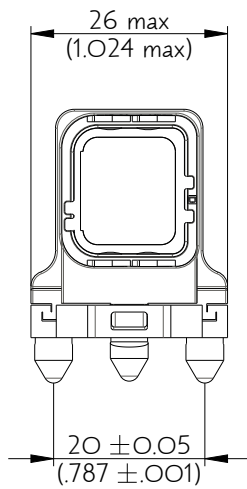

SIM2B28VD000CE

Amphenol Air LB

2, rue Clément Ader - ZAC de WE - 08110 CARGNAN - Tel.: (33) 03.24.22.78.49 - E-mail: support-technique@amphenol-airlb.fr

Ce document est la propriété d'Amphenol Air LB et ne peut être reproduit ou communiqué sans son autorisation / This datasheet is the property of Amphenol Air LB and cannot be reproduced or communicated without authorization