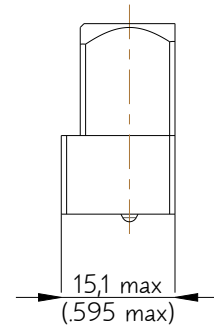

SIM2D32K100

Amphenol Air LB

2, rue Clément Ader - ZAC de WE - 08110 CARRIGNAN - Tel.: (33) 03.24.22.78.49 - E-mail: support-technique@amphenol-airlb.fr

Ce document est la propriété d'Amphenol Air LB et ne peut être reproduit ou communiqué sans son autorisation / This datasheet is the property of Amphenol Air LB and cannot be reproduced or communicated without authorization