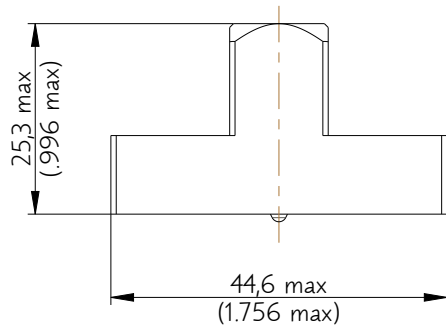

SIM2D32K100

Amphenol Air LB

2, rue Clément Ader - ZAC de WE - 08110 CARRIGNAN - Tel.: (33) 03.24.22.78.49 - E-mail: support-technique@amphenol-airlb.fr

Ce document est la propriété d'Amphenol Air LB et ne peut être reproduit ou communiqué sans son autorisation / This datasheet is the property of Amphenol Air LB and cannot be reproduced or communicated without authorization