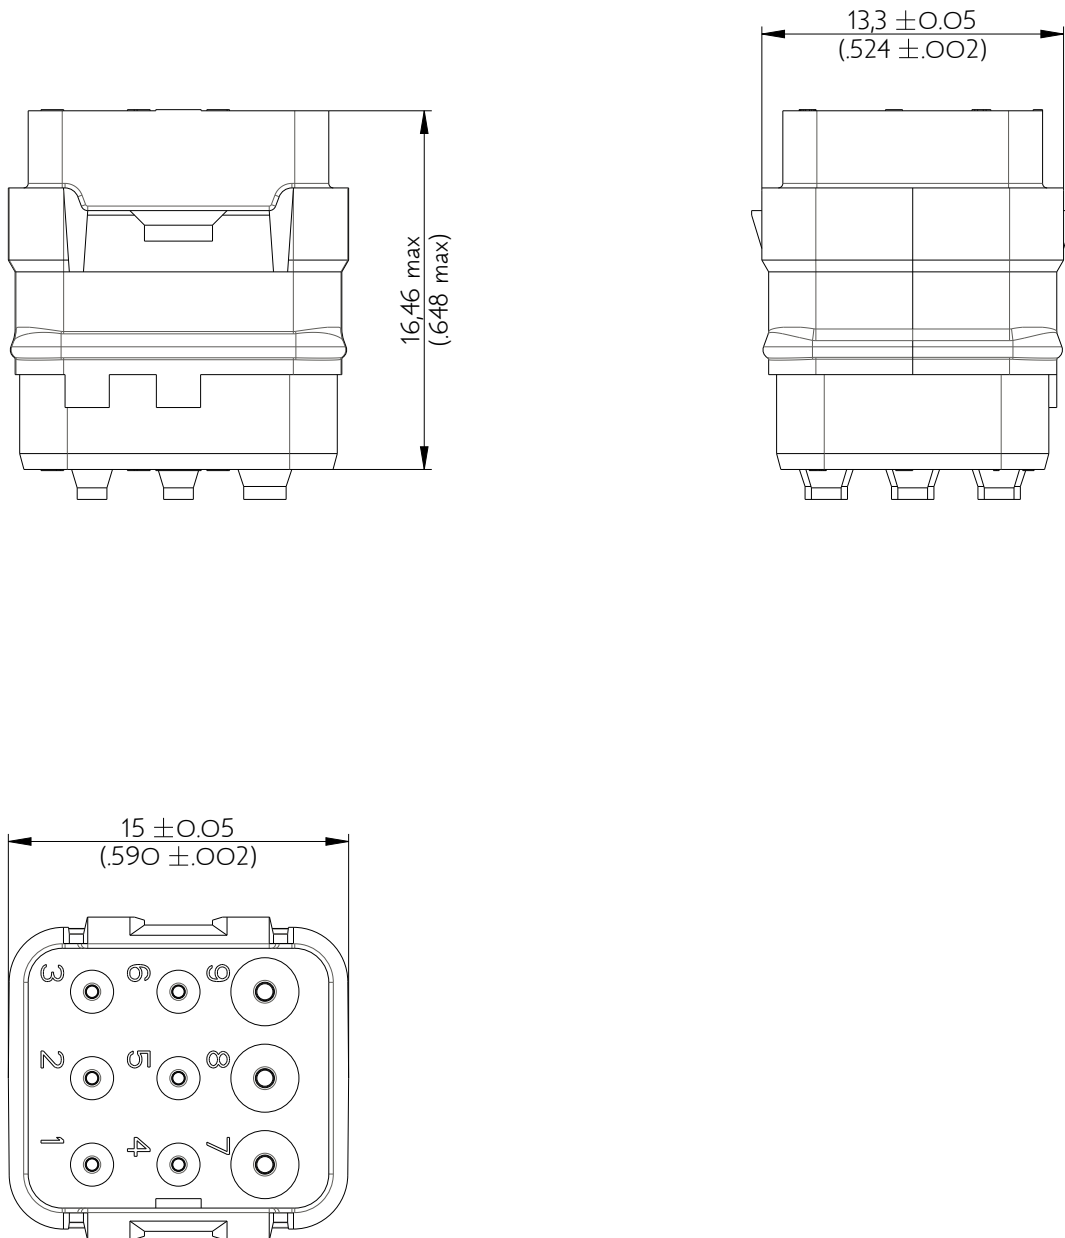

SIME0936PC

Amphenol Air LB

2, rue Clément Ader - ZAC de WE - 08110 CARNIGNAN - Tel.: (33) 03.24.22.78.49 - E-mail: support-technique@amphenol-airlb.fr

Ce document est la propriété d'Amphenol Air LB et ne peut être reproduit ou communiqué sans son autorisation / This datasheet is the property of Amphenol Air LB and cannot be reproduced or communicated without authorization