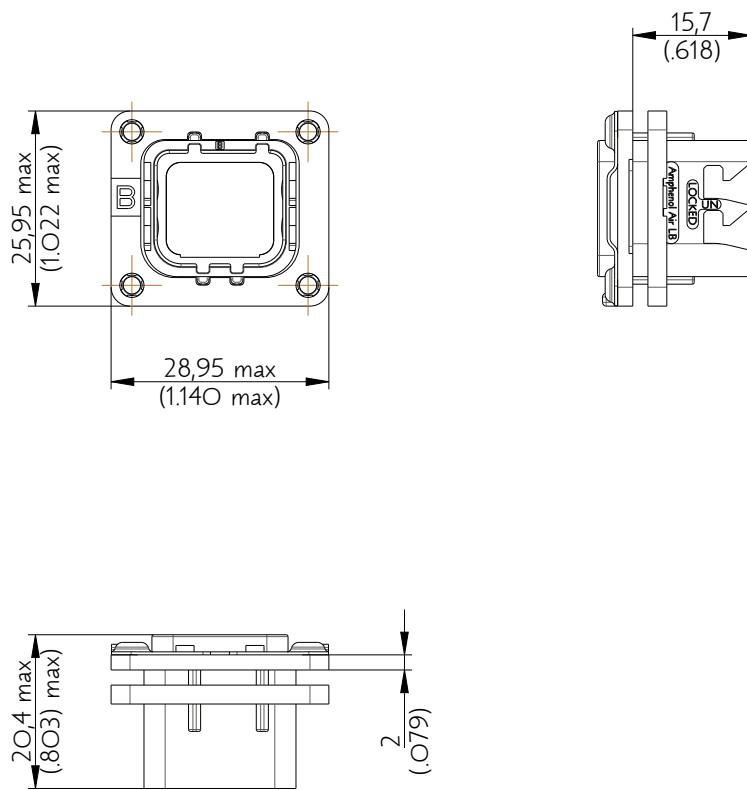

SIM2B25B101

Amphenol Air LB

2, rue Clément Ader - ZAC de WE - 08110 CARRIGNAN - Tel.: (33) 03.24.22.78.49 - E-mail: support-technique@amphenol-airlb.fr

Ce document est la propriété d'Amphenol Air LB et ne peut être reproduit ou communiqué sans son autorisation / This datasheet is the property of Amphenol Air LB and cannot be reproduced or communicated without authorization