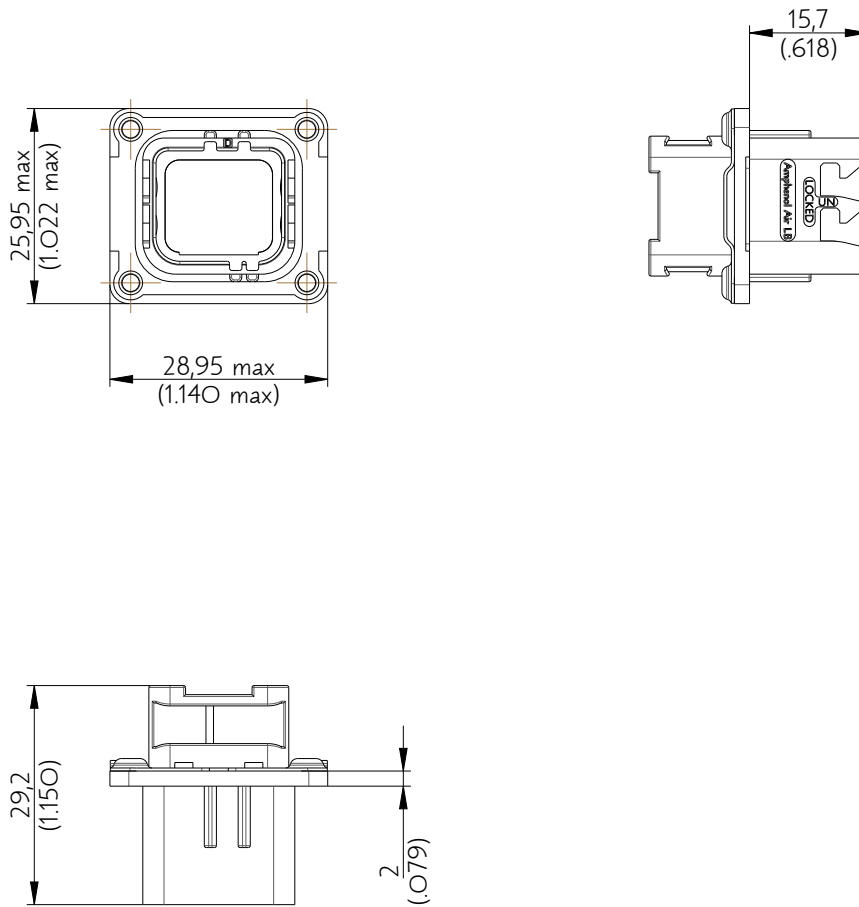

SIM2B24D001

Amphenol Air LB

2, rue Clément Ader - ZAC de WE - 08110 CARRIGNAN - Tel.: (33) 03.24.22.78.49 - E-mail: support-technique@amphenol-airlb.fr

Ce document est la propriété d'Amphenol Air LB et ne peut être reproduit ou communiqué sans son autorisation / This datasheet is the property of Amphenol Air LB and cannot be reproduced or communicated without authorization