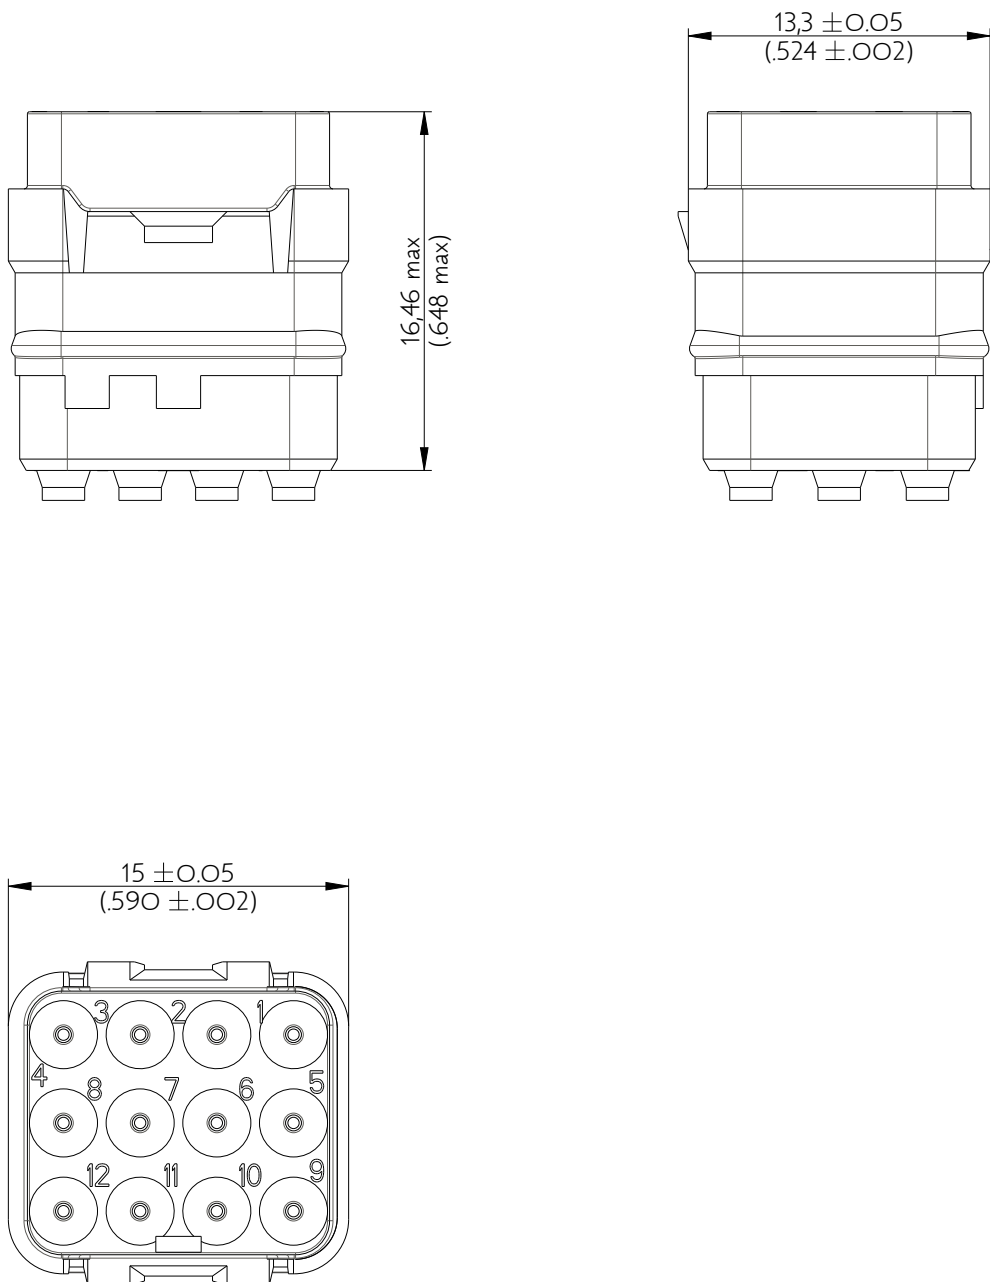

SIME0912PC

Amphenol Air LB

2, rue Clément Ader - ZAC de WE - 08110 CARRIGNAN - Tel.: (33) 03.24.22.78.49 - E-mail: support-technique@amphenol-airlb.fr

Ce document est la propriété d'Amphenol Air LB et ne peut être reproduit ou communiqué sans son autorisation / This datasheet is the property of Amphenol Air LB and cannot be reproduced or communicated without authorization