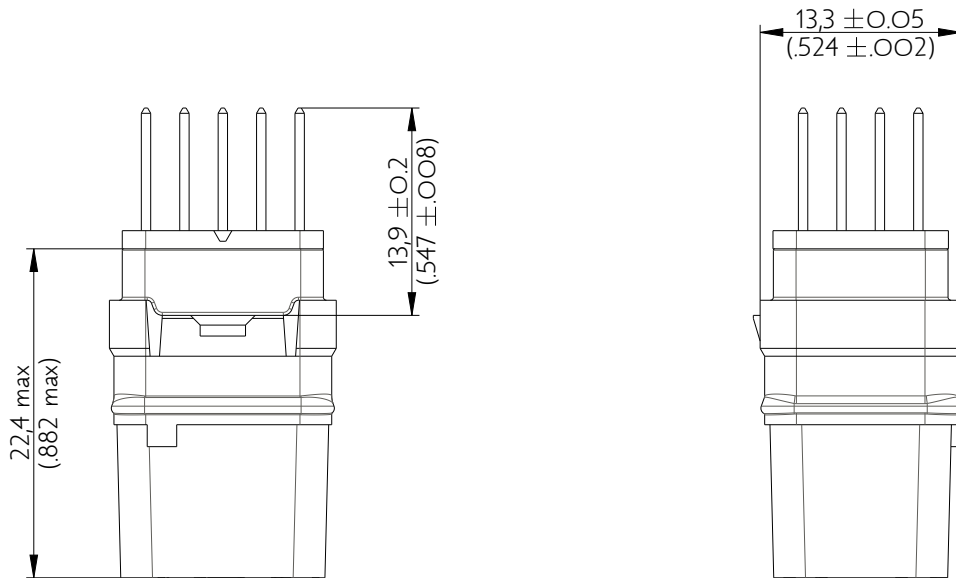

SIME2022SNF

Amphenol Air LB

2, rue Clément Ader - ZAC de WE - 08110 CARRIGNAN - Tel.: (33) 03.24.22.78.49 - E-mail: support-technique@amphenol-airlb.fr

Ce document est la propriété d'Amphenol Air LB et ne peut être reproduit ou communiqué sans son autorisation / This datasheet is the property of Amphenol Air LB and cannot be reproduced or communicated without authorization