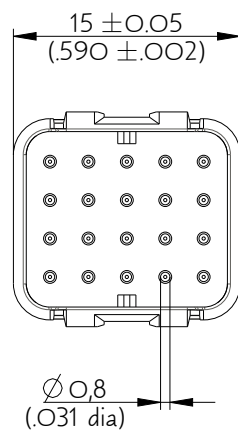

SIME2022SNF

Amphenol Air LB

2, rue Clément Ader - ZAC de WE - 08110 CARRIGNAN - Tel.: (33) 03.24.22.78.49 - E-mail: support-technique@amphenol-airlb.fr

Ce document est la propriété d'Amphenol Air LB et ne peut être reproduit ou communiqué sans son autorisation / This datasheet is the property of Amphenol Air LB and cannot be reproduced or communicated without authorization